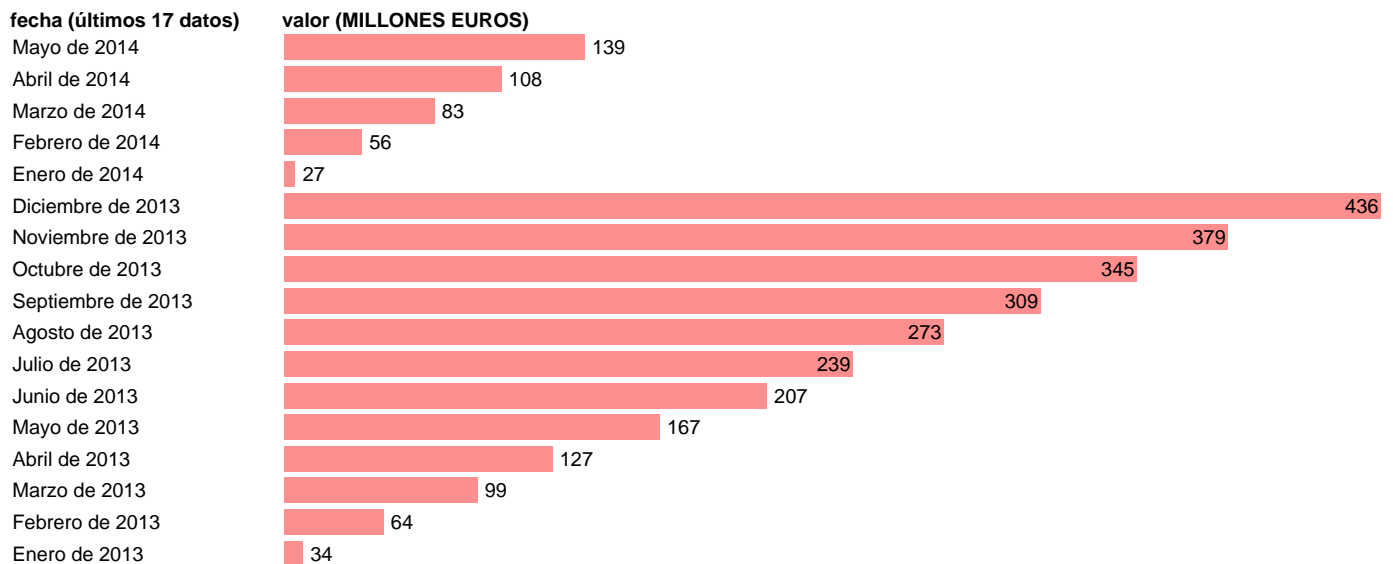

TOTAL CC.AA.-REC.CTES.- COTIZACIONES SOCIALES

Estadística: [TOTAL CC.AA.-REC.CTES.- COTIZACIONES SOCIALES](#)

Enlace permanente (Permalink): <https://tematicas.org/M1/76b2m001150/>

Notas: **DATOS ACUMULADOS AL FINAL DEL PERIODO SEC 95. BASE 2008 - CÓDIGO D.61**

Fuente: **IGAE E INE.**
Frecuencia: **Mensual.**
Unidades: **MILLONES EUROS.**

Datos disponibles desde **Enero de 2013** hasta **Mayo de 2014**.
Valor más alto alcanzado en Diciembre de 2013: **436**.
Valor más bajo alcanzado en Enero de 2014: **27**.