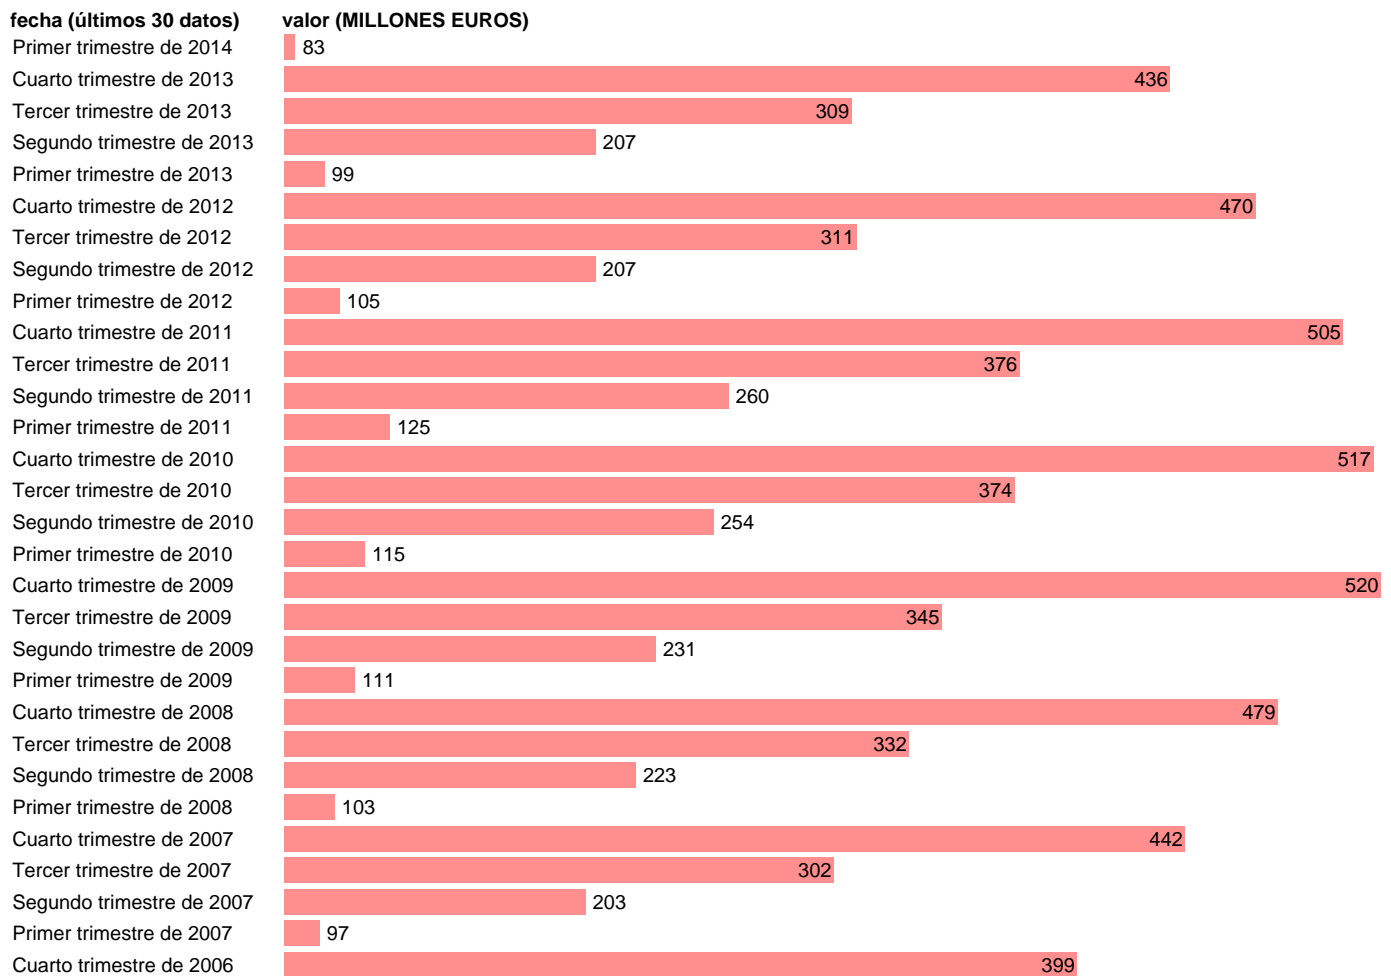

TOTAL CC.AA.-REC.CTES.- COTIZACIONES SOCIALES

Estadística: [TOTAL CC.AA.-REC.CTES.- COTIZACIONES SOCIALES](#)

Enlace permanente (Permalink): <https://tematicas.org/M1/76b2t001150/>

Notas: **DATOS ACUMULADOS AL FINAL DEL PERIODO SEC 95. BASE 2008 - CÓDIGO D.61**

Fuente: **IGAE E INE.**
Frecuencia: **Trimestral.**
Unidades: **MILLONES EUROS.**

Datos disponibles desde **Primer trimestre de 2004** hasta **Primer trimestre de 2014**.
Valor más alto alcanzado en Cuarto trimestre de 2009: **520**.
Valor más bajo alcanzado en Primer trimestre de 2005: **69**.

[Pulse aquí](#) para acceder a los datos completos actualizados y a la representación gráfica estadística.