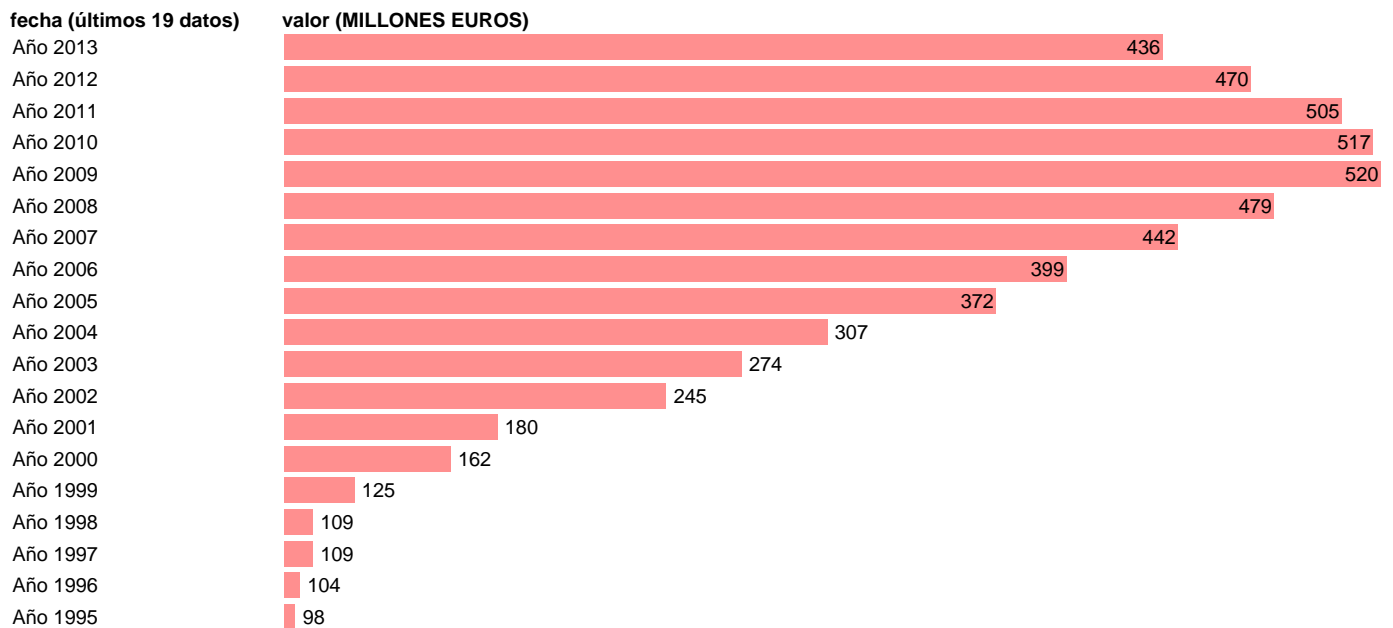

## TOTAL CC.AA.-REC.CTES.- COTIZACIONES SOCIALES

Estadística: [TOTAL CC.AA.-REC.CTES.- COTIZACIONES SOCIALES](#)

Enlace permanente (Permalink): <https://tematicas.org/M1/76b2a001150/>

Notas: **SEC 95. BASE 2008 - CÓDIGO D.61R**

Fuente: **IGAE E INE.**

Frecuencia: **Anual.**

Unidades: **MILLONES EUROS.**

Datos disponibles desde **Año 1995** hasta **Año 2013**.

Valor más alto alcanzado en Año 2009: **520**.

Valor más bajo alcanzado en Año 1995: **98**.

[Pulse aquí](#) para acceder a los datos completos actualizados y a la representación gráfica estadística.