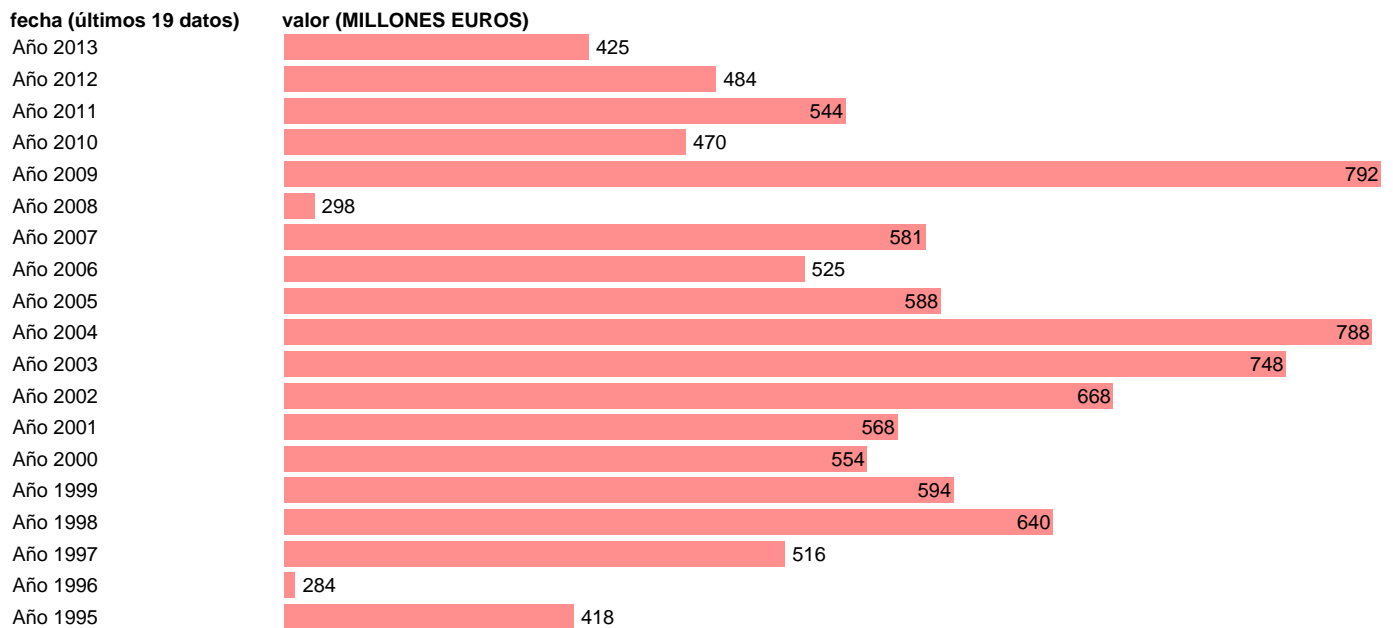

TOTAL CC.AA.-REC.CTES.- COOPERACION INTERNACIONAL CORRIENTE

Estadística: [TOTAL CC.AA.-REC.CTES.- COOPERACION INTERNACIONAL CORRIENTE](#)

Enlace permanente (Permalink): <https://tematicas.org/M1/7h6b2a001163/>

Notas: **SEC 95. BASE 2008 - CÓDIGO D.74R**

Fuente: **IGAE.**

Frecuencia: **Anual.**

Unidades: **MILLONES EUROS.**

Datos disponibles desde **Año 1995** hasta **Año 2013**.

Valor más alto alcanzado en Año 2009: **792**.

Valor más bajo alcanzado en Año 1996: **284**.

[Pulse aquí](#) para acceder a los datos completos actualizados y a la representación gráfica estadística.