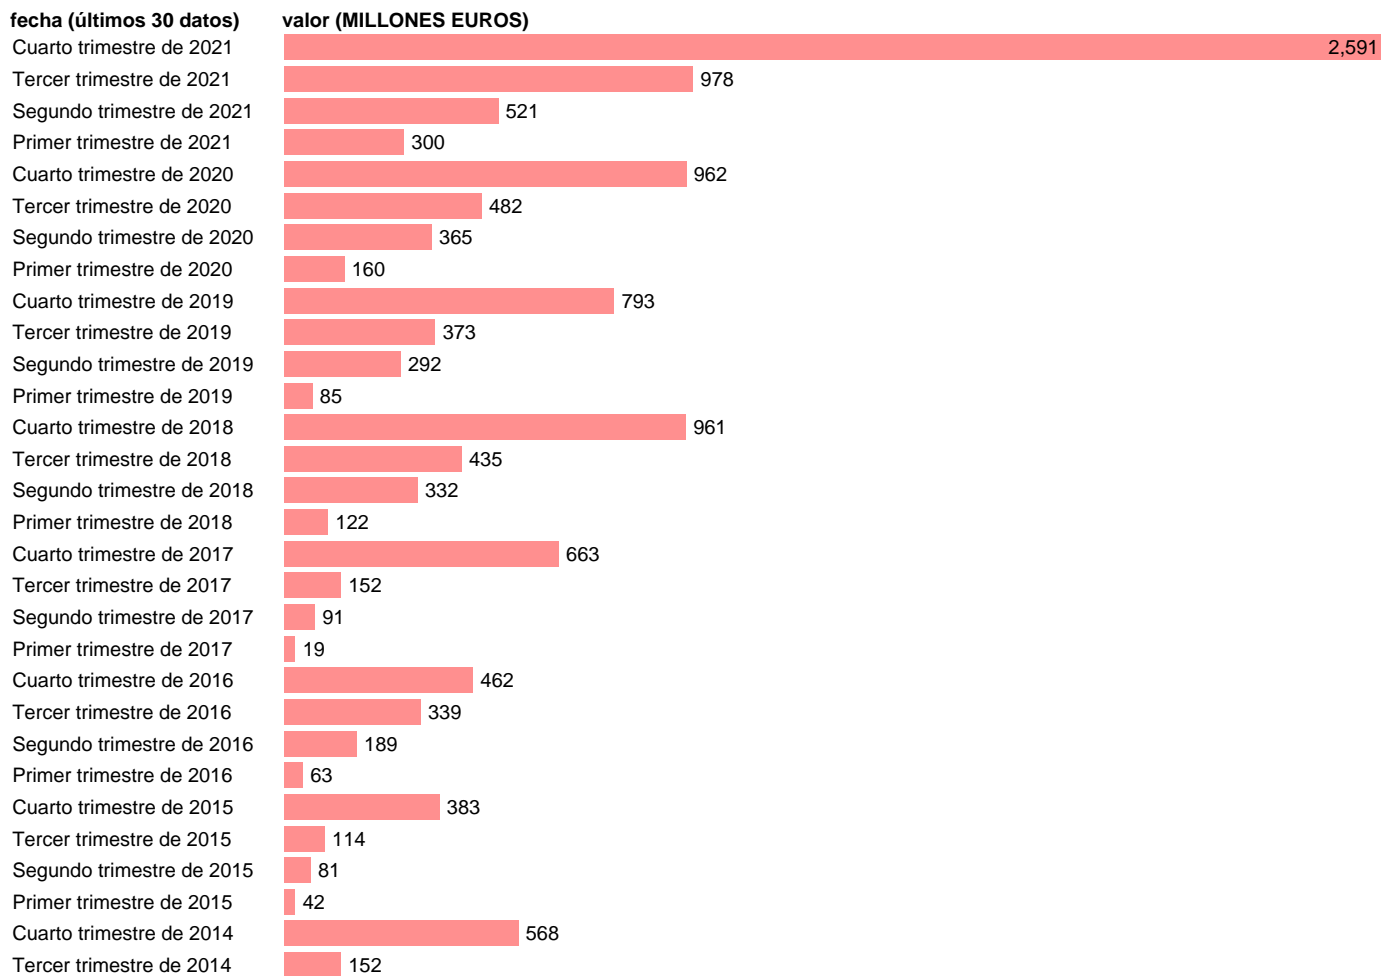

TOTAL CC.AA.-REC.CTES.- COOPERACIÓN INTERNACIONAL CORRIENTE

Estadística: [TOTAL CC.AA.-REC.CTES.- COOPERACIÓN INTERNACIONAL CORRIENTE](#)

Enlace permanente (Permalink): <https://tematicas.org/M1/772t001161/>

Notas: **DATOS ACUMULADOS AL FINAL DEL PERIODO SEC 2010. BASE 2010 - CÓDIGO D.74R**

Fuente: **IGAE E INE.**
Frecuencia: **Trimestral.**
Unidades: **MILLONES EUROS.**

Datos disponibles desde **Cuarto trimestre de 1994** hasta **Cuarto trimestre de 2021**.
Valor más alto alcanzado en Cuarto trimestre de 2021: **2591**.
Valor más bajo alcanzado en Primer trimestre de 2011: **-4**.