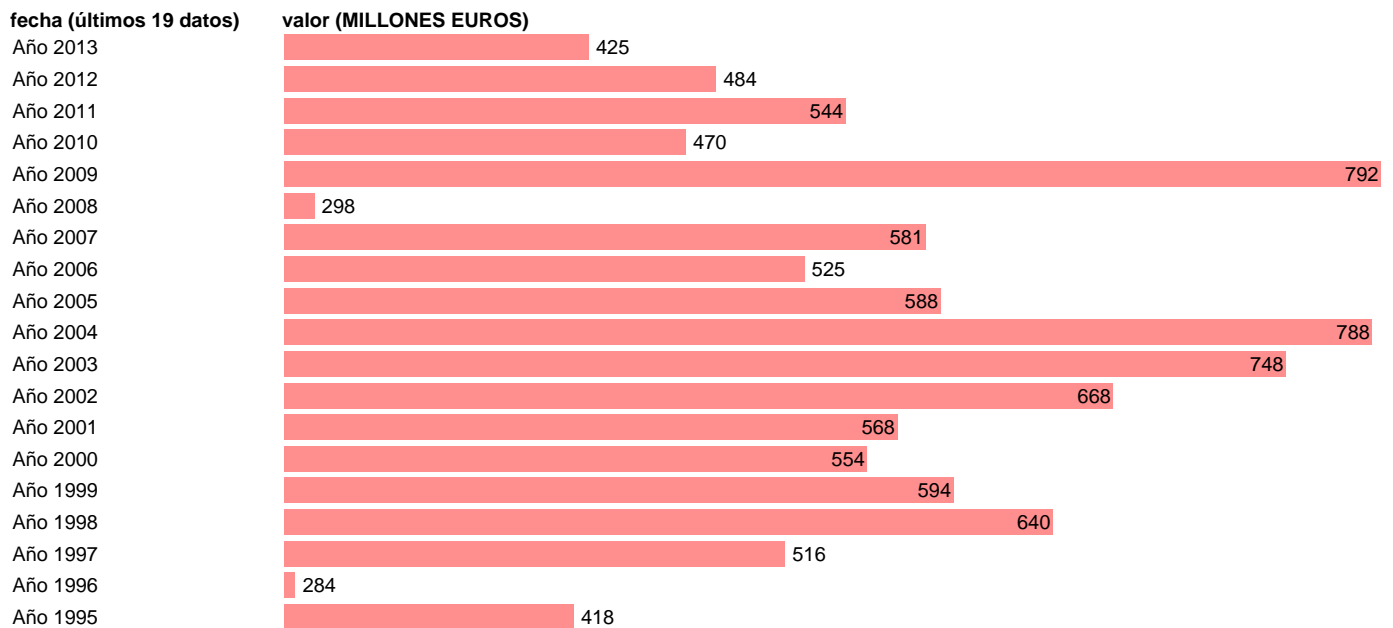

TOTAL CC.AA.-REC.CTES.- COOPERACION INTERNACIONAL CORRIENTE

Estadística: [TOTAL CC.AA.-REC.CTES.- COOPERACION INTERNACIONAL CORRIENTE](#)

Enlace permanente (Permalink): <https://tematicas.org/M1/76b2a001163/>

Notas: **SEC 95. BASE 2008 - CÓDIGO D.74R**

Fuente: **IGAE E INE.**
Frecuencia: **Anual.**
Unidades: **MILLONES EUROS.**

Datos disponibles desde **Año 1995** hasta **Año 2013**.
Valor más alto alcanzado en Año 2009: **792**.
Valor más bajo alcanzado en Año 1996: **284**.