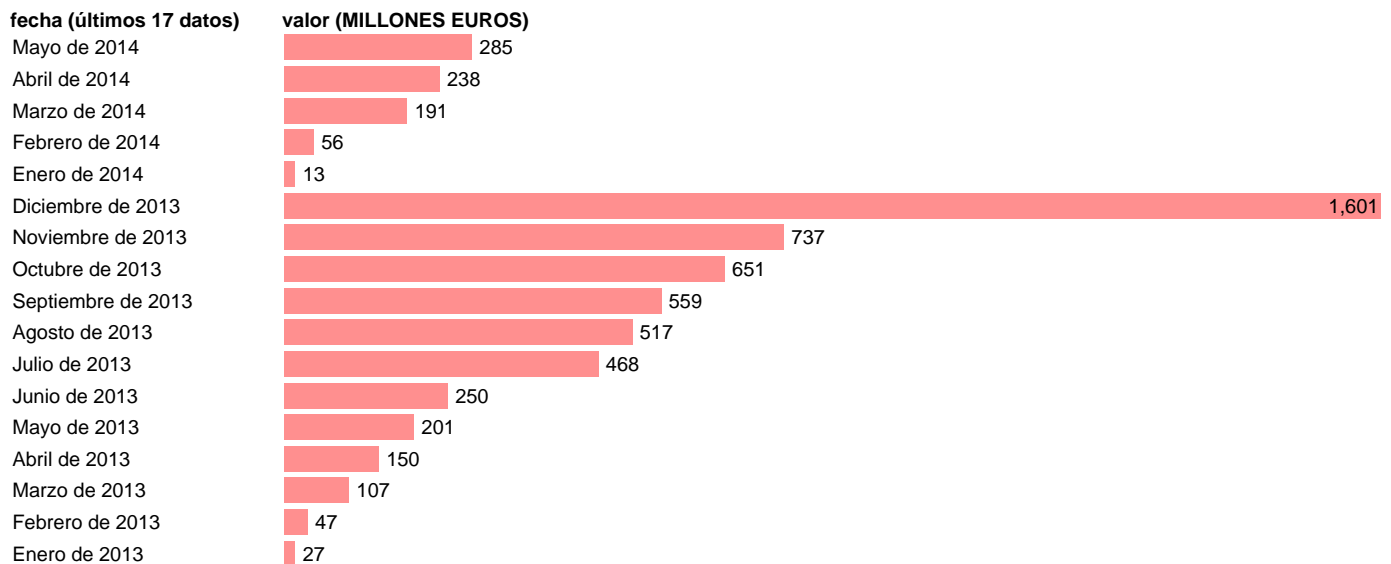

TOTAL CC.AA.-REC.CAP.- TRANSFERENCIAS DE CAPITAL ENTRE AA.PP.

Estadística: [TOTAL CC.AA.-REC.CAP.- TRANSFERENCIAS DE CAPITAL ENTRE AA.PP.](#)

Enlace permanente (Permalink): <https://tematicas.org/M1/7h6b2m001291/>

Notas: **DATOS ACUMULADOS AL FINAL DEL PERIODO SEC 95. BASE 2008**

Fuente: **IGAE.**

Frecuencia: **Mensual.**

Unidades: **MILLONES EUROS.**

Datos disponibles desde **Enero de 2013** hasta **Mayo de 2014**.

Valor más alto alcanzado en Diciembre de 2013: **1601**.

Valor más bajo alcanzado en Enero de 2014: **13**.

[Pulse aquí](#) para acceder a los datos completos actualizados y a la representación gráfica estadística.