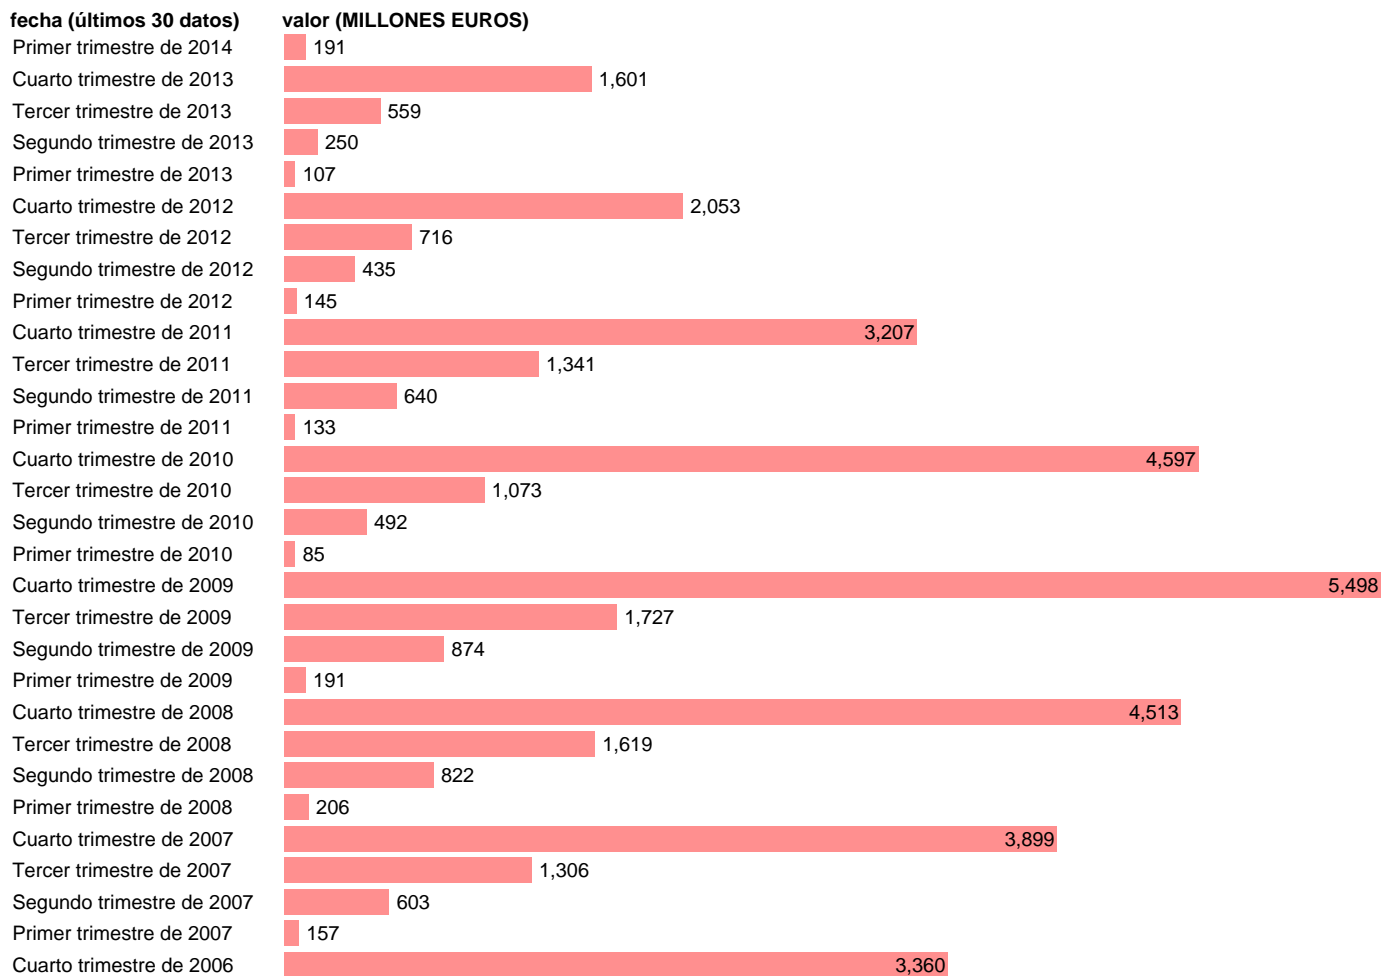

TOTAL CC.AA.-REC.CAP.- TRANSFERENCIAS DE CAPITAL ENTRE AA.PP.

Estadística: [TOTAL CC.AA.-REC.CAP.- TRANSFERENCIAS DE CAPITAL ENTRE AA.PP.](#)

Enlace permanente (Permalink): <https://tematicas.org/M1/7h6b2t001291/>

Notas: **DATOS ACUMULADOS AL FINAL DEL PERIODO SEC 95. BASE 2008**

Fuente: **IGAE.**

Frecuencia: **Trimestral.**

Unidades: **MILLONES EUROS.**

Datos disponibles desde **Primer trimestre de 2004** hasta **Primer trimestre de 2014.**

Valor más alto alcanzado en Cuarto trimestre de 2009: **5498.**

Valor más bajo alcanzado en Primer trimestre de 2010: **85.**

[Pulse aquí](#) para acceder a los datos completos actualizados y a la representación gráfica estadística.