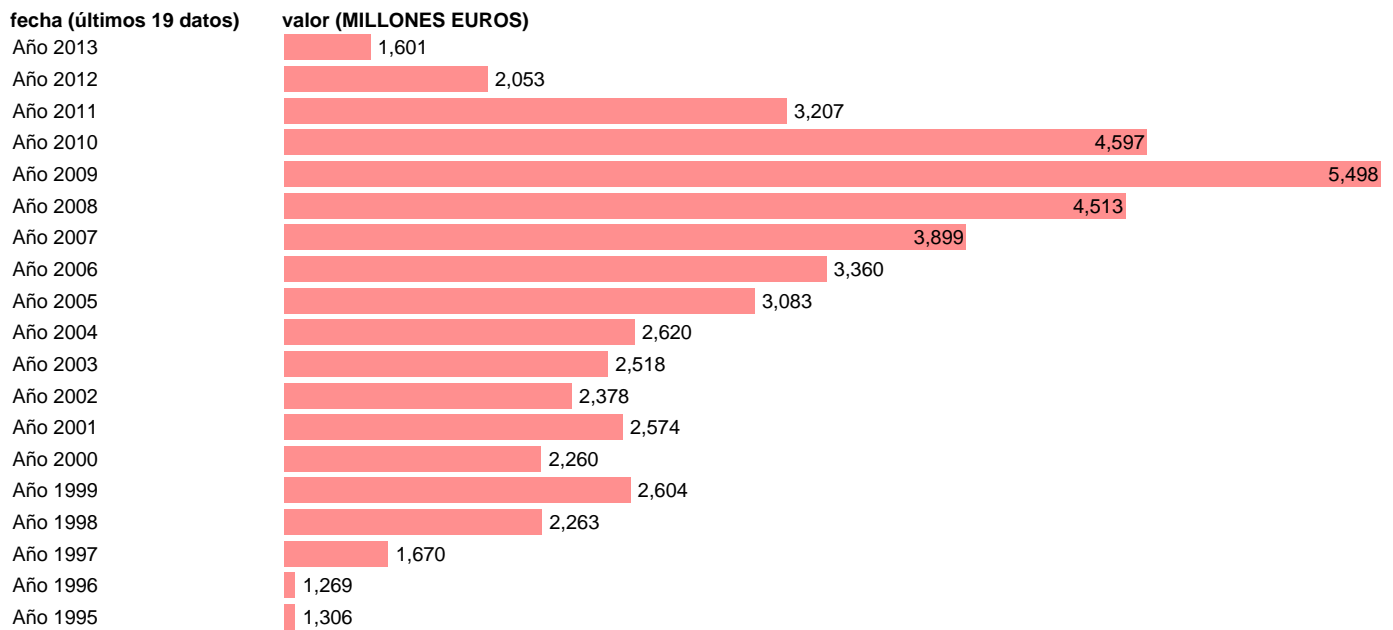

TOTAL CC.AA.-REC.CAP.- TRANSFERENCIAS DE CAPITAL ENTRE AA.PP.

Estadística: [TOTAL CC.AA.-REC.CAP.- TRANSFERENCIAS DE CAPITAL ENTRE AA.PP.](#)

Enlace permanente (Permalink): <https://tematicas.org/M1/7h6b2a001232/>

Notas: **SEC 95. BASE 2008**

Fuente: **IGAE.**

Frecuencia: **Anual.**

Unidades: **MILLONES EUROS.**

Datos disponibles desde **Año 1995** hasta **Año 2013**.

Valor más alto alcanzado en Año 2009: **5498**.

Valor más bajo alcanzado en Año 1996: **1269**.

[Pulse aquí](#) para acceder a los datos completos actualizados y a la representación gráfica estadística.