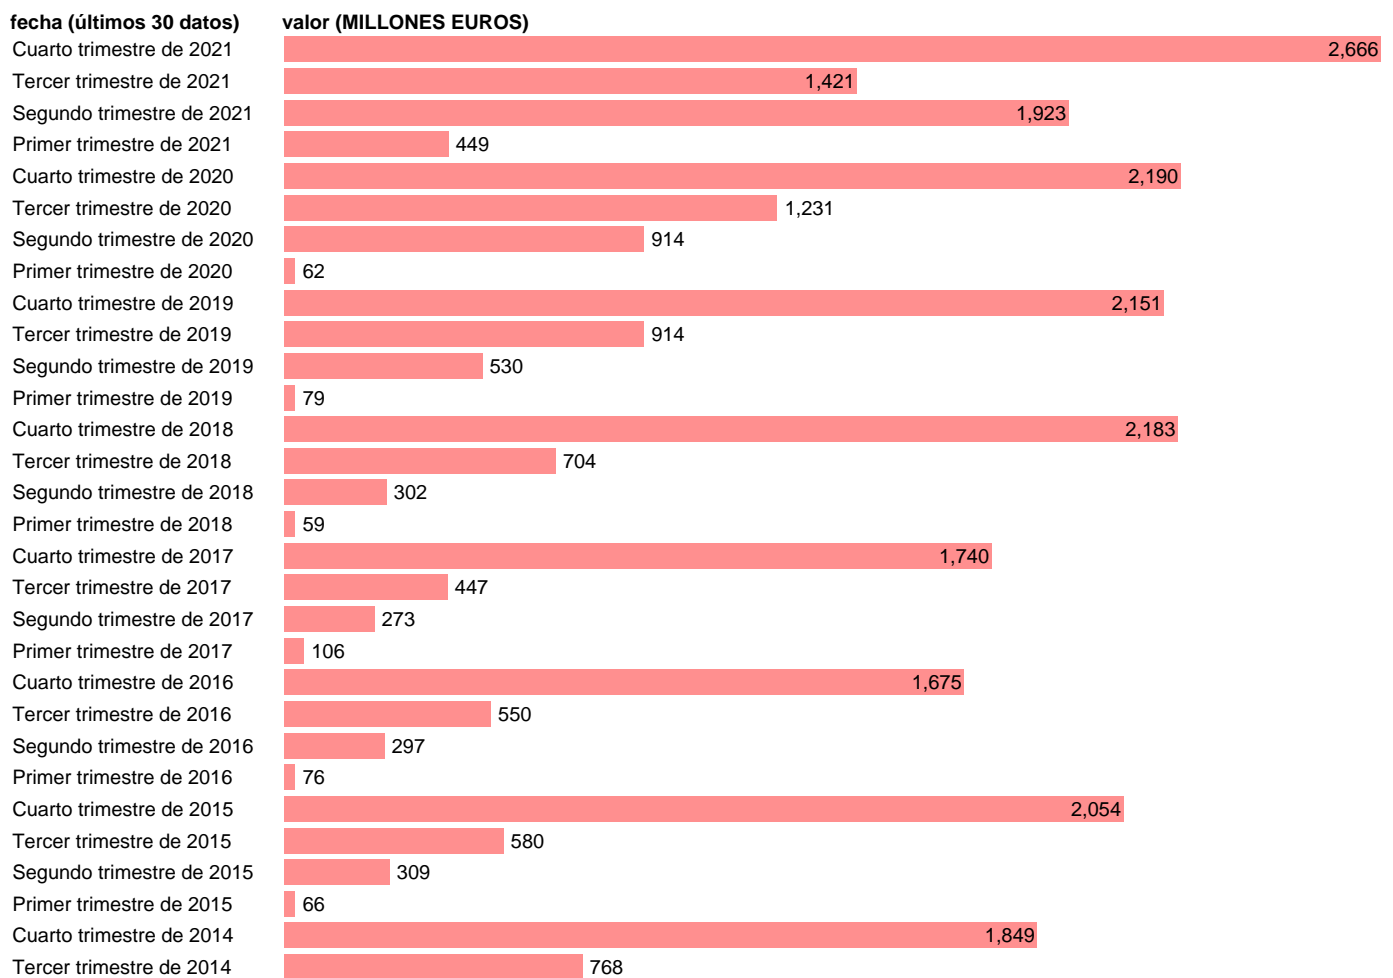

TOTAL CC.AA.-REC.CAP.- TRANSFERENCIAS DE CAPITAL ENTRE AA.PP.

Estadística: [TOTAL CC.AA.-REC.CAP.- TRANSFERENCIAS DE CAPITAL ENTRE AA.PP.](#)

Enlace permanente (Permalink): <https://tematicas.org/M1/772t001220/>

Notas: **DATOS ACUMULADOS AL FINAL DEL PERIODO SEC 2010. BASE 2010 - CÓDIGO D.9R_S.13**

Fuente: **IGAE E INE.**
Frecuencia: **Trimestral.**
Unidades: **MILLONES EUROS.**

Datos disponibles desde **Cuarto trimestre de 1994** hasta **Cuarto trimestre de 2021**.
Valor más alto alcanzado en Cuarto trimestre de 2009: **6031**.
Valor más bajo alcanzado en Cuarto trimestre de 1994: **0**.