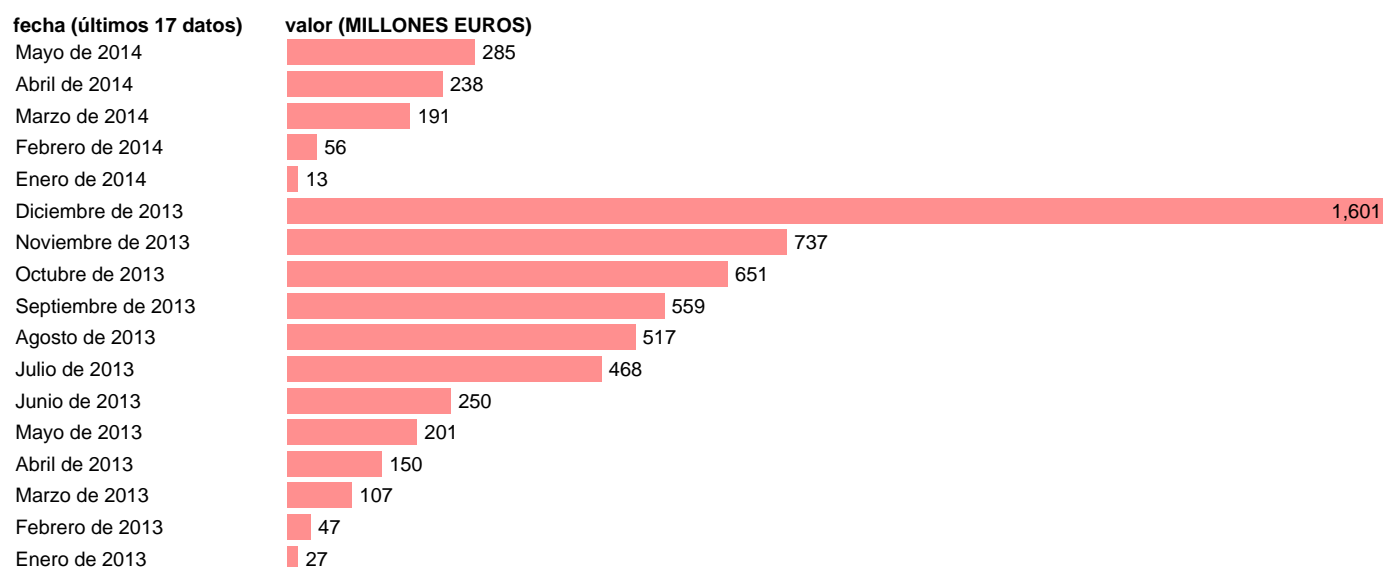

## TOTAL CC.AA.-REC.CAP.- TRANSFERENCIAS DE CAPITAL ENTRE AA.PP.

Estadística: [TOTAL CC.AA.-REC.CAP.- TRANSFERENCIAS DE CAPITAL ENTRE AA.PP.](#)

Enlace permanente (Permalink): <https://tematicas.org/M1/76b2m001291/>

Notas: **DATOS ACUMULADOS AL FINAL DEL PERIODO SEC 95. BASE 2008**

Fuente: **IGAE E INE.**  
Frecuencia: **Mensual.**  
Unidades: **MILLONES EUROS.**

Datos disponibles desde **Enero de 2013** hasta **Mayo de 2014**.  
Valor más alto alcanzado en Diciembre de 2013: **1601**.  
Valor más bajo alcanzado en Enero de 2014: **13**.