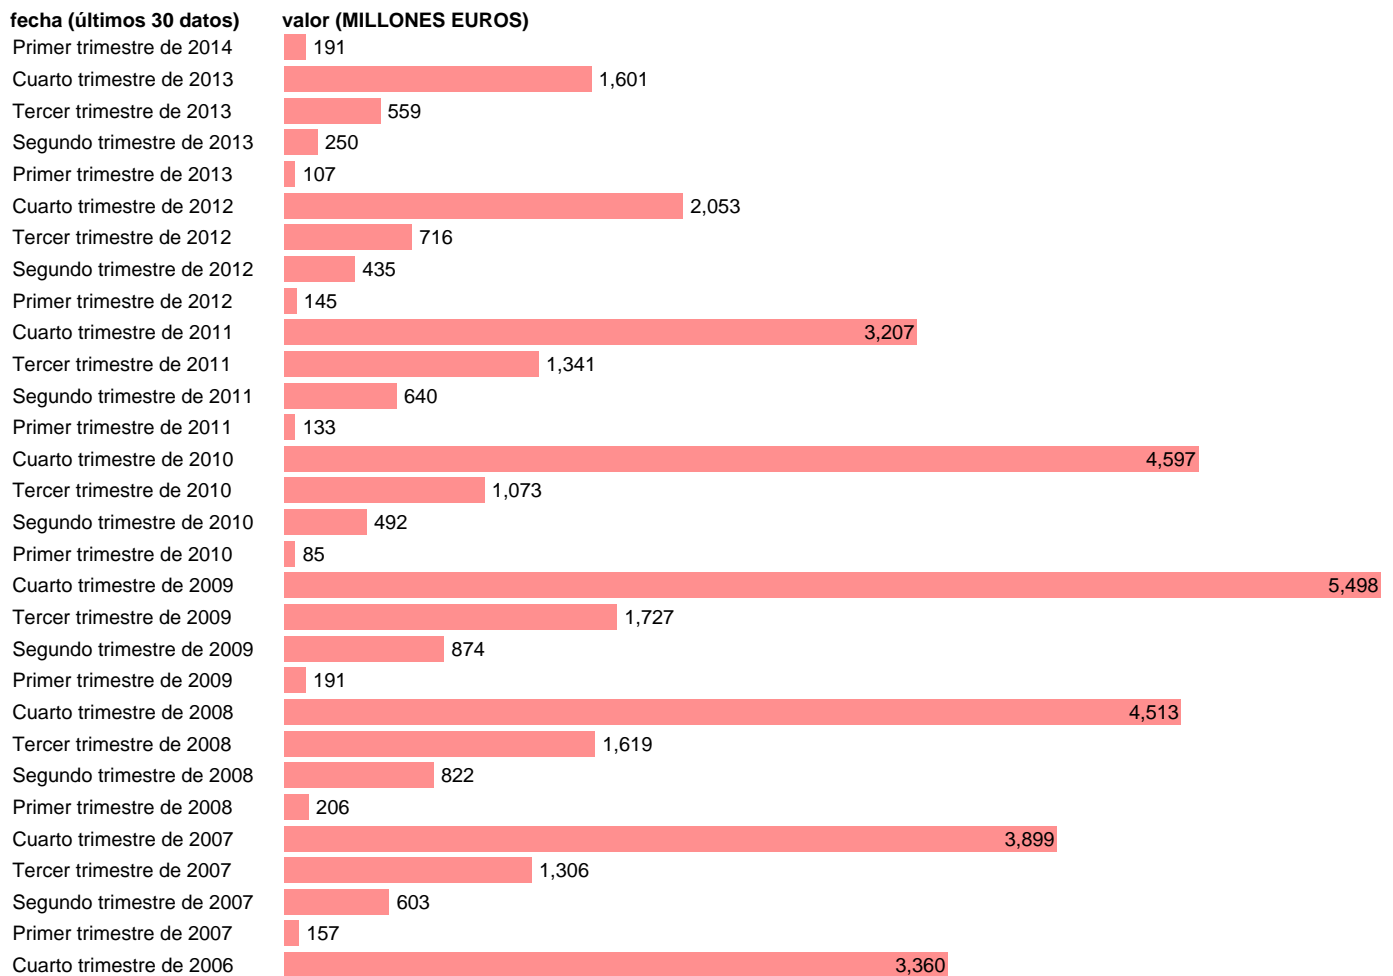

## TOTAL CC.AA.-REC.CAP.- TRANSFERENCIAS DE CAPITAL ENTRE AA.PP.

Estadística: [TOTAL CC.AA.-REC.CAP.- TRANSFERENCIAS DE CAPITAL ENTRE AA.PP.](#)

Enlace permanente (Permalink): <https://tematicas.org/M1/76b2t001291/>

Notas: **DATOS ACUMULADOS AL FINAL DEL PERIODO SEC 95. BASE 2008**

Fuente: **IGAE E INE.**  
Frecuencia: **Trimestral.**  
Unidades: **MILLONES EUROS.**

Datos disponibles desde **Primer trimestre de 2004** hasta **Primer trimestre de 2014**.  
Valor más alto alcanzado en Cuarto trimestre de 2009: **5498**.  
Valor más bajo alcanzado en Primer trimestre de 2010: **85**.