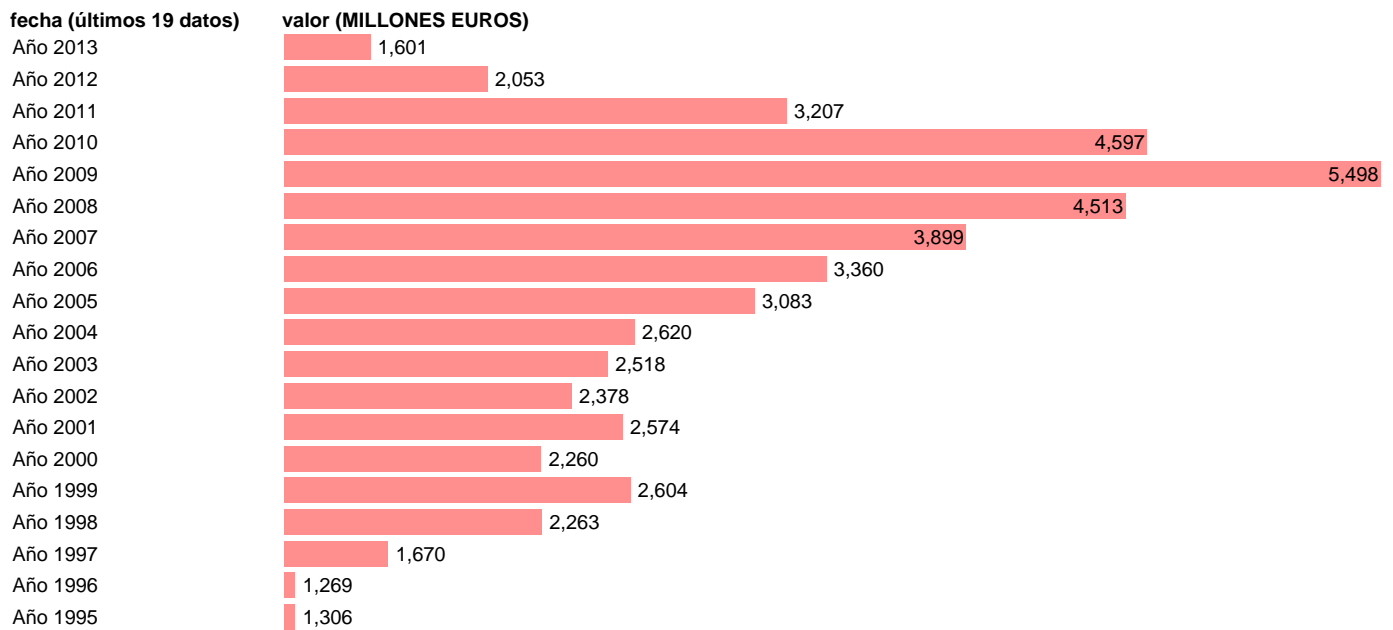

TOTAL CC.AA.-REC.CAP.- TRANSFERENCIAS DE CAPITAL ENTRE AA.PP.

Estadística: [TOTAL CC.AA.-REC.CAP.- TRANSFERENCIAS DE CAPITAL ENTRE AA.PP.](#)

Enlace permanente (Permalink): <https://tematicas.org/M1/76b2a001232/>

Notas: **SEC 95. BASE 2008**

Fuente: **IGAE E INE.**

Frecuencia: **Anual.**

Unidades: **MILLONES EUROS.**

Datos disponibles desde **Año 1995** hasta **Año 2013**.

Valor más alto alcanzado en Año 2009: **5498**.

Valor más bajo alcanzado en Año 1996: **1269**.

[Pulse aquí](#) para acceder a los datos completos actualizados y a la representación gráfica estadística.