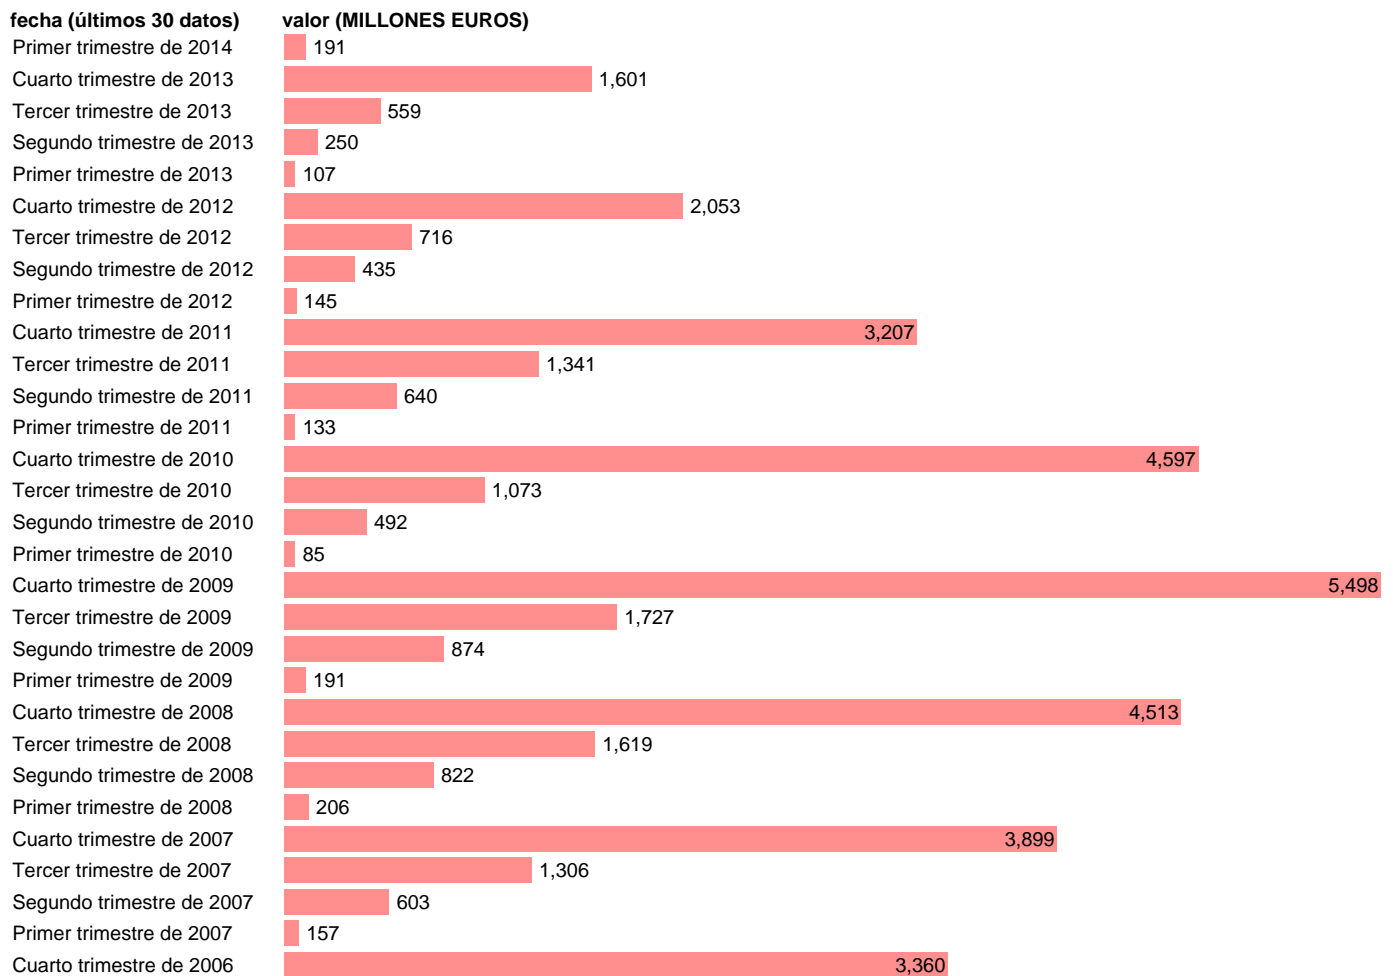

TOTAL CC.AA.-REC.CAP.- TRANSFERENCIAS DE CAPITAL ENTRE AA.PP.

Estadística: [TOTAL CC.AA.-REC.CAP.- TRANSFERENCIAS DE CAPITAL ENTRE AA.PP.](#)

Enlace permanente (Permalink): <https://tematicas.org/M1/772t001291/>

Notas: **DATOS ACUMULADOS AL FINAL DEL PERIODO SEC 95. BASE 2008**

Fuente: **IGAE E INE.**
Frecuencia: **Trimestral.**
Unidades: **MILLONES EUROS.**

Datos disponibles desde **Primer trimestre de 2004** hasta **Primer trimestre de 2014**.
Valor más alto alcanzado en Cuarto trimestre de 2009: **5498**.
Valor más bajo alcanzado en Primer trimestre de 2010: **85**.