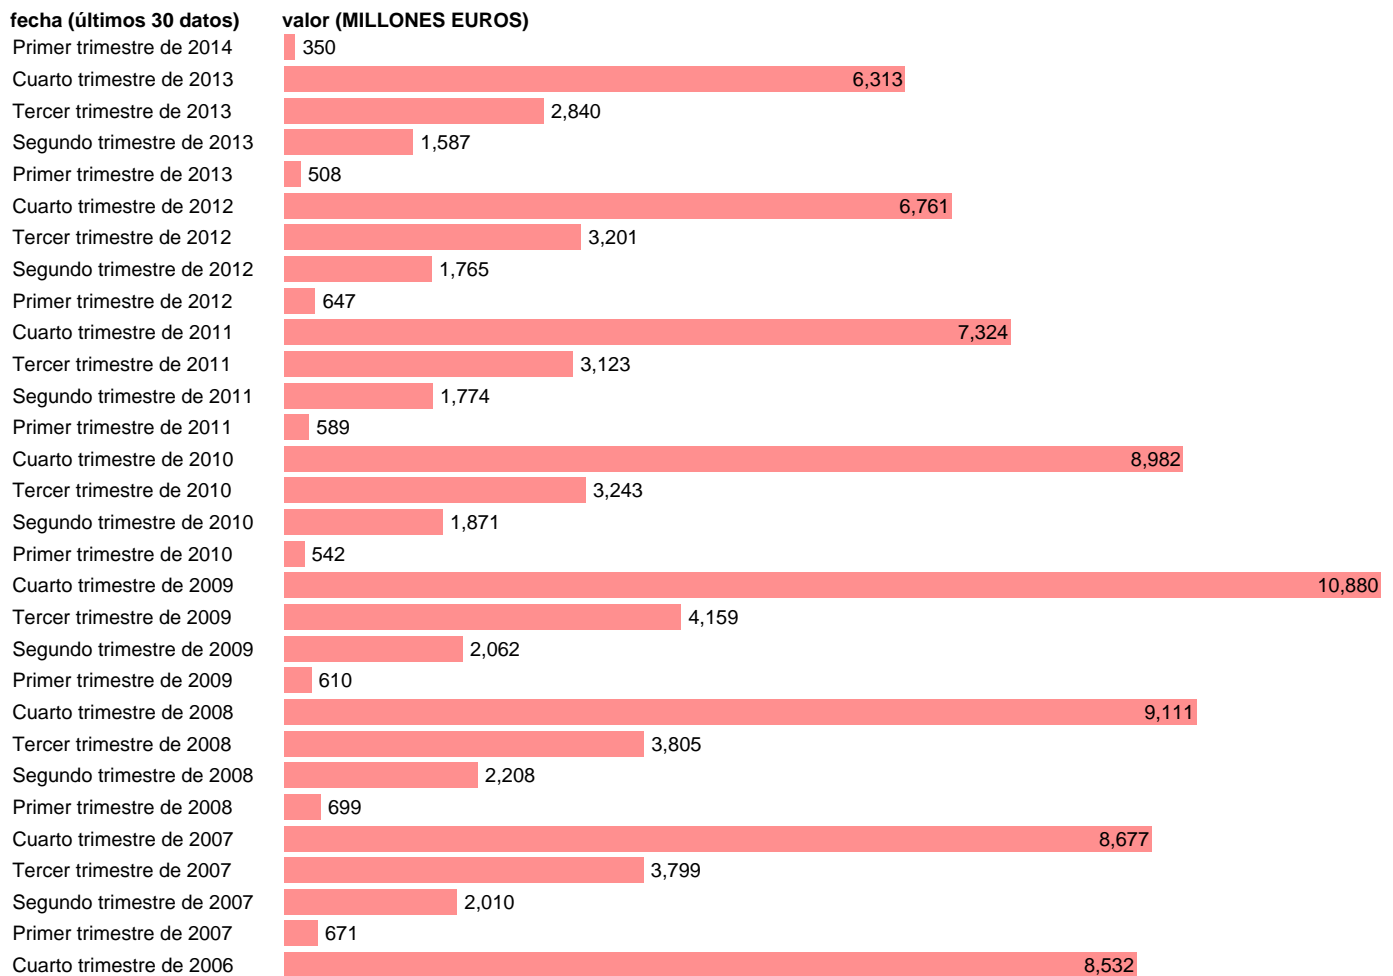

TOTAL CC.AA.-REC.CAP.- TOTAL RECURSOS DE CAPITAL

Estadística: [TOTAL CC.AA.-REC.CAP.- TOTAL RECURSOS DE CAPITAL](#)

Enlace permanente (Permalink): <https://tematicas.org/M1/7h6b2t001200/>

Notas: **DATOS ACUMULADOS AL FINAL DEL PERIODO SEC 95. BASE 2008 - CÓDIGO TRK**

Fuente: **IGAE.**

Frecuencia: **Trimestral.**

Unidades: **MILLONES EUROS.**

Datos disponibles desde **Primer trimestre de 2004** hasta **Primer trimestre de 2014.**

Valor más alto alcanzado en Cuarto trimestre de 2009: **10880.**

Valor más bajo alcanzado en Primer trimestre de 2014: **350.**

[Pulse aquí](#) para acceder a los datos completos actualizados y a la representación gráfica estadística.