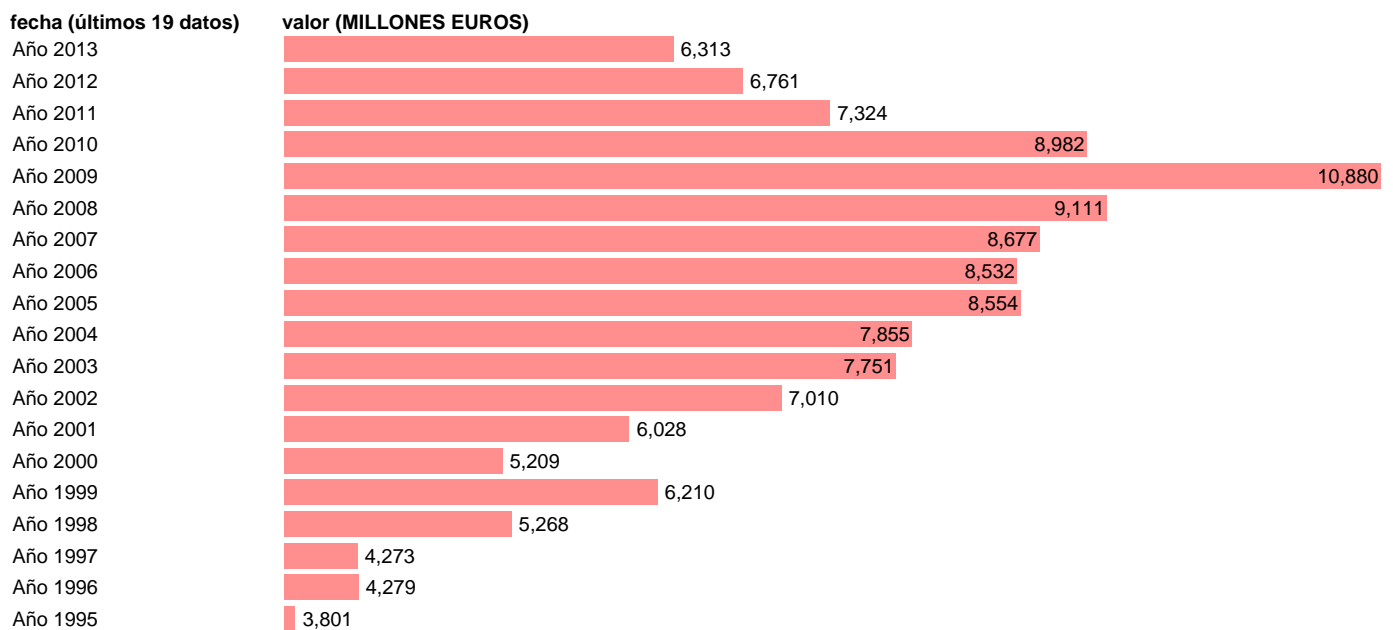

TOTAL CC.AA.-REC.CAP.- TOTAL RECURSOS DE CAPITAL

Estadística: [TOTAL CC.AA.-REC.CAP.- TOTAL RECURSOS DE CAPITAL](#)

Enlace permanente (Permalink): <https://tematicas.org/M1/7h6b2a001200/>

Notas: **SEC 95. BASE 2008 - CÓDIGO TRK**

Fuente: **IGAE.**

Frecuencia: **Anual.**

Unidades: **MILLONES EUROS.**

Datos disponibles desde **Año 1995** hasta **Año 2013**.

Valor más alto alcanzado en Año 2009: **10880**.

Valor más bajo alcanzado en Año 1995: **3801**.

[Pulse aquí](#) para acceder a los datos completos actualizados y a la representación gráfica estadística.