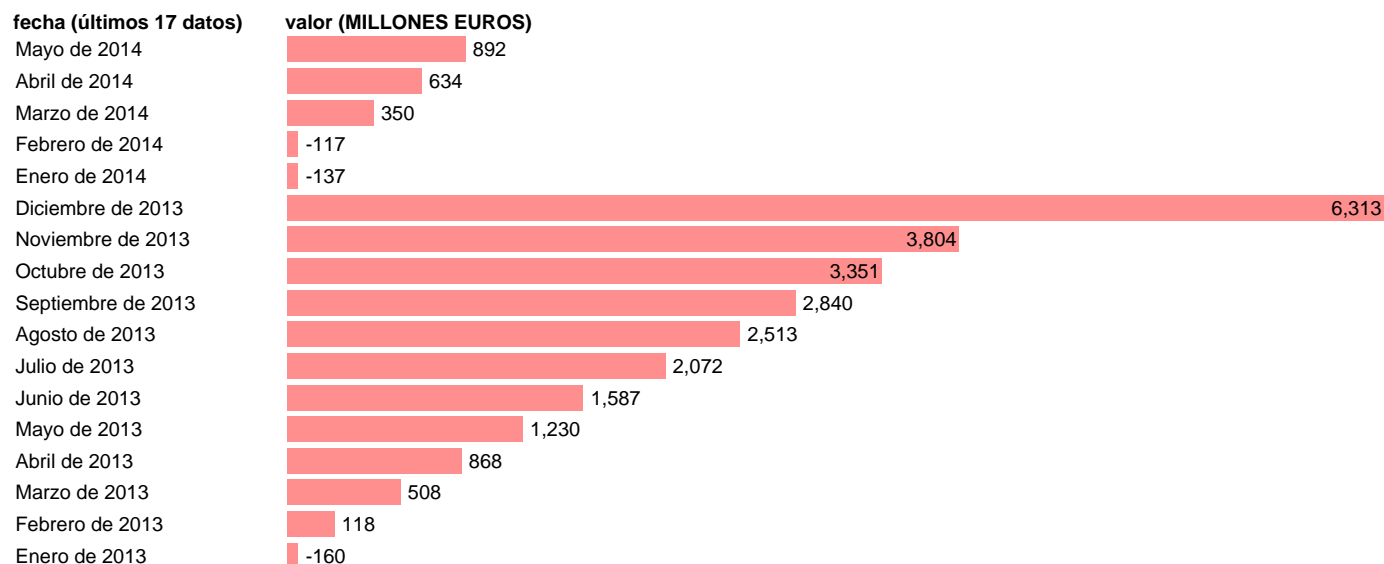

## TOTAL CC.AA.-REC.CAP.- TOTAL RECURSOS DE CAPITAL

Estadística: [TOTAL CC.AA.-REC.CAP.- TOTAL RECURSOS DE CAPITAL](#)

Enlace permanente (Permalink): <https://tematicas.org/M1/76b2m001200/>

Notas: **DATOS ACUMULADOS AL FINAL DEL PERIODO SEC 95. BASE 2008 - CÓDIGO TRK**

Fuente: **IGAE E INE.**  
Frecuencia: **Mensual.**  
Unidades: **MILLONES EUROS.**

Datos disponibles desde **Enero de 2013** hasta **Mayo de 2014**.  
Valor más alto alcanzado en Diciembre de 2013: **6313**.  
Valor más bajo alcanzado en Enero de 2013: **-160**.