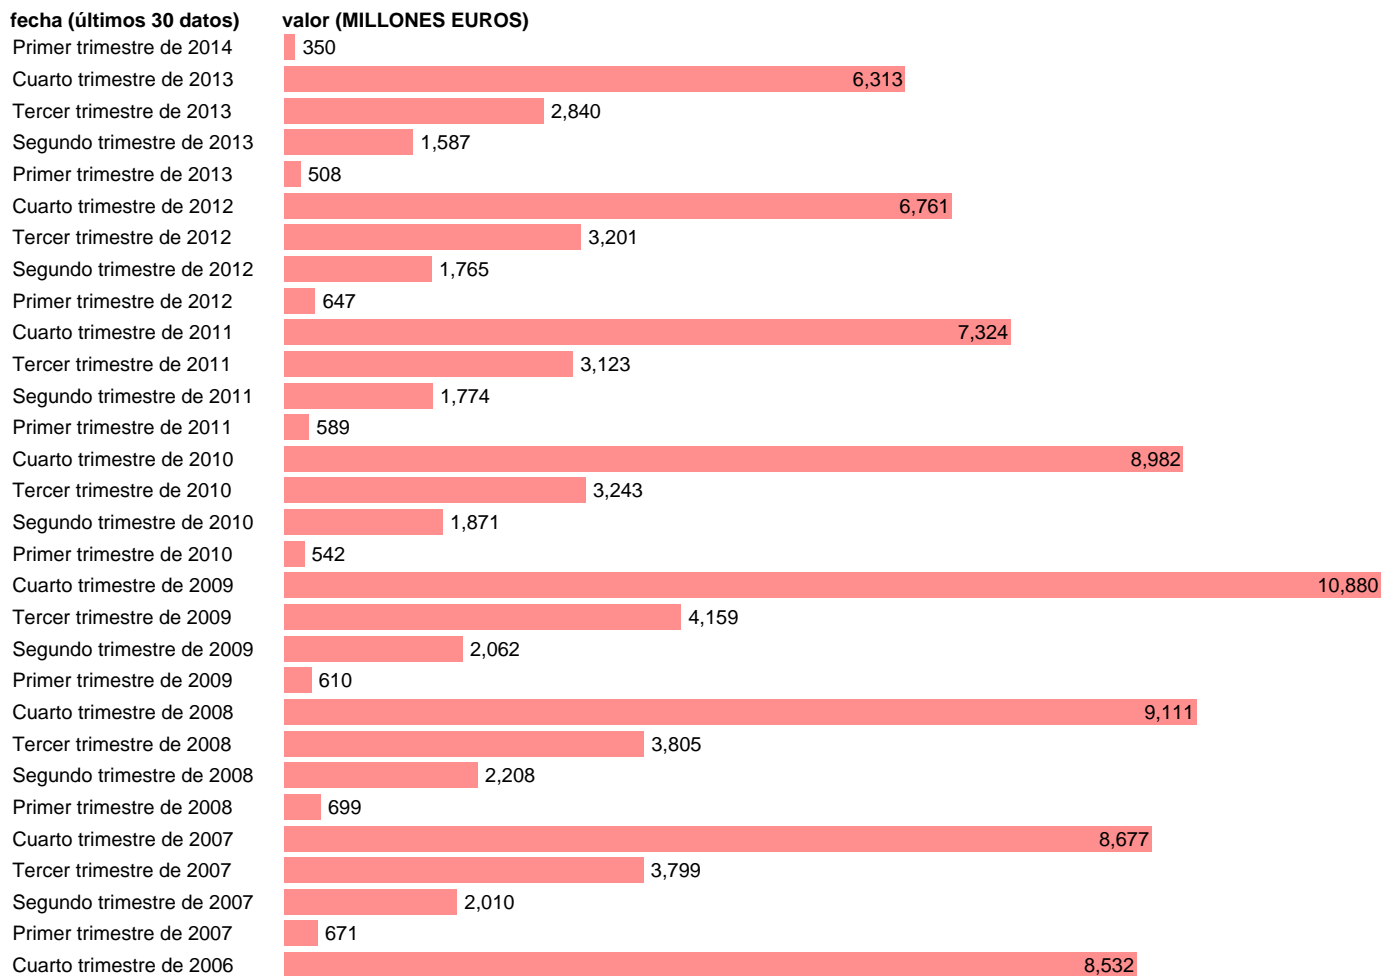

TOTAL CC.AA.-REC.CAP.- TOTAL RECURSOS DE CAPITAL

Estadística: [TOTAL CC.AA.-REC.CAP.- TOTAL RECURSOS DE CAPITAL](#)

Enlace permanente (Permalink): <https://tematicas.org/M1/76b2t001200/>

Notas: **DATOS ACUMULADOS AL FINAL DEL PERIODO SEC 95. BASE 2008 - CÓDIGO TRK**

Fuente: **IGAE E INE.**
Frecuencia: **Trimestral.**
Unidades: **MILLONES EUROS.**

Datos disponibles desde **Primer trimestre de 2004** hasta **Primer trimestre de 2014**.
Valor más alto alcanzado en Cuarto trimestre de 2009: **10880**.
Valor más bajo alcanzado en Primer trimestre de 2014: **350**.