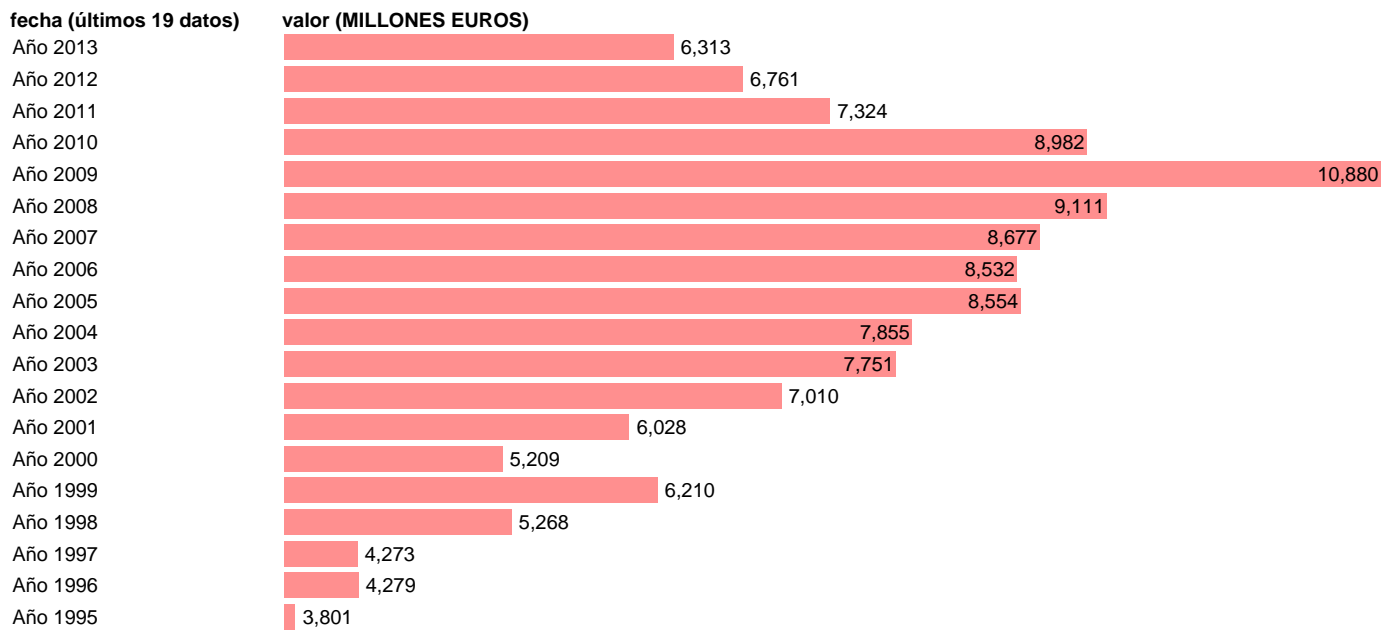

TOTAL CC.AA.-REC.CAP.- TOTAL RECURSOS DE CAPITAL

Estadística: [TOTAL CC.AA.-REC.CAP.- TOTAL RECURSOS DE CAPITAL](#)

Enlace permanente (Permalink): <https://tematicas.org/M1/76b2a001200/>

Notas: **SEC 95. BASE 2008 - CÓDIGO TRK**

Fuente: **IGAE E INE.**

Frecuencia: **Anual.**

Unidades: **MILLONES EUROS.**

Datos disponibles desde **Año 1995** hasta **Año 2013**.

Valor más alto alcanzado en Año 2009: **10880**.

Valor más bajo alcanzado en Año 1995: **3801**.

[Pulse aquí](#) para acceder a los datos completos actualizados y a la representación gráfica estadística.