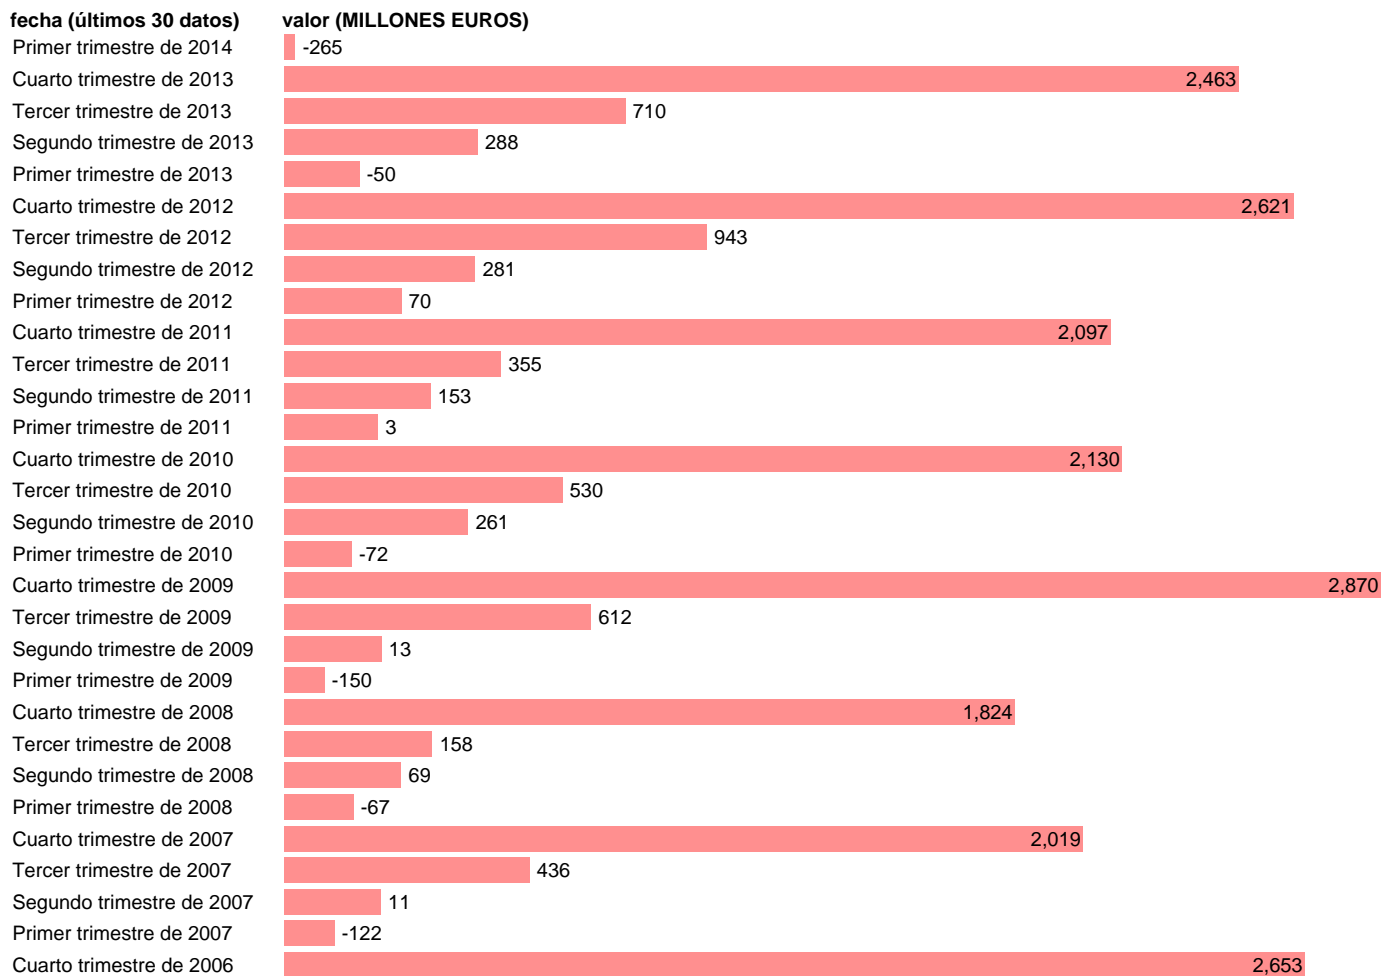

TOTAL CC.AA.-REC.CAP.- RESTO RECURSOS DE CAPITAL

Estadística: [TOTAL CC.AA.-REC.CAP.- RESTO RECURSOS DE CAPITAL](#)

Enlace permanente (Permalink): <https://tematicas.org/M1/772t001292/>

Notas: **DATOS ACUMULADOS AL FINAL DEL PERIODO SEC 95. BASE 2008**

Fuente: **IGAE E INE.**
Frecuencia: **Trimestral.**
Unidades: **MILLONES EUROS.**

Datos disponibles desde **Primer trimestre de 2004** hasta **Primer trimestre de 2014**.
Valor más alto alcanzado en Cuarto trimestre de 2004: **3322**.
Valor más bajo alcanzado en Primer trimestre de 2014: **-265**.

[Pulse aquí](#) para acceder a los datos completos actualizados y a la representación gráfica estadística.