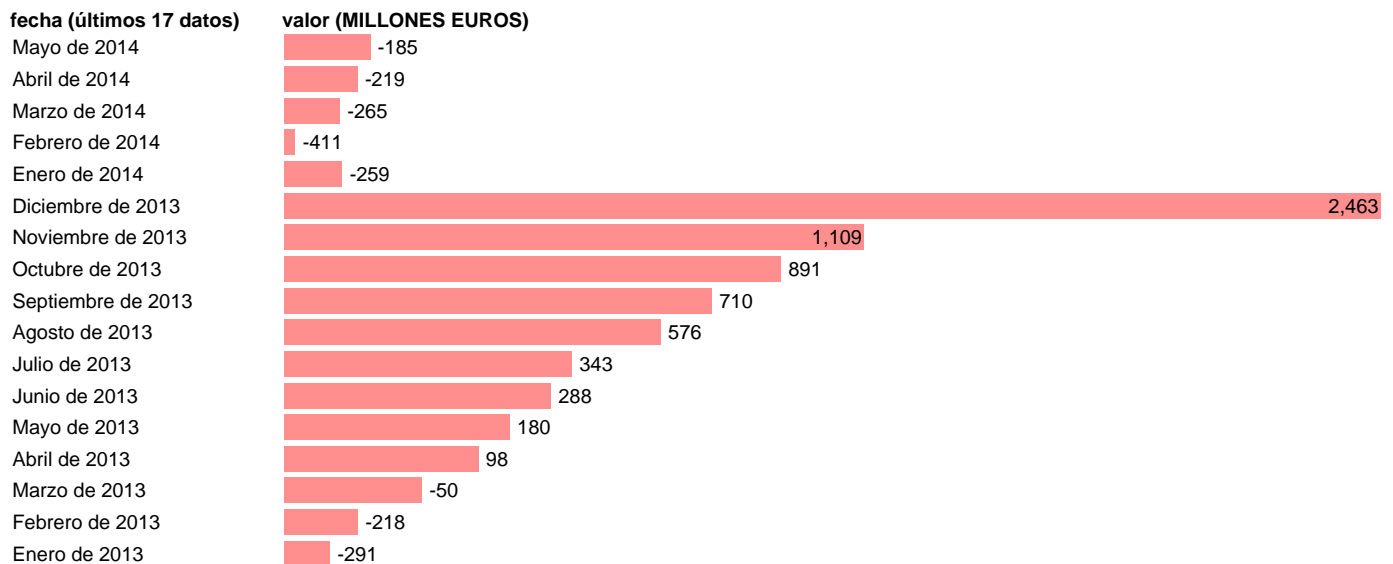

TOTAL CC.AA.-REC.CAP.- RESTO RECURSOS DE CAPITAL

Estadística: [TOTAL CC.AA.-REC.CAP.- RESTO RECURSOS DE CAPITAL](#)

Enlace permanente (Permalink): <https://tematicas.org/M1/7h6b2m001292/>

Notas: **DATOS ACUMULADOS AL FINAL DEL PERIODO SEC 95. BASE 2008**

Fuente: **IGAE.**

Frecuencia: **Mensual.**

Unidades: **MILLONES EUROS.**

Datos disponibles desde **Enero de 2013** hasta **Mayo de 2014**.

Valor más alto alcanzado en Diciembre de 2013: **2463**.

Valor más bajo alcanzado en Febrero de 2014: **-411**.

[Pulse aquí](#) para acceder a los datos completos actualizados y a la representación gráfica estadística.