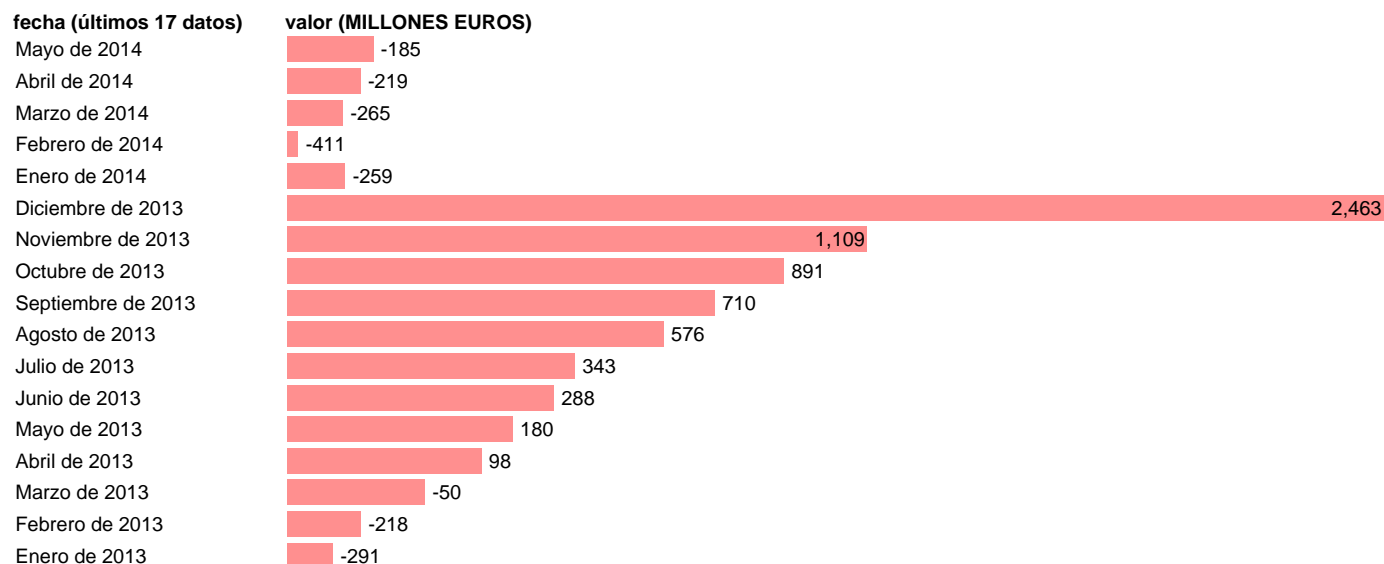

TOTAL CC.AA.-REC.CAP.- RESTO RECURSOS DE CAPITAL

Estadística: [TOTAL CC.AA.-REC.CAP.- RESTO RECURSOS DE CAPITAL](#)

Enlace permanente (Permalink): <https://tematicas.org/M1/76b2m001292/>

Notas: **DATOS ACUMULADOS AL FINAL DEL PERIODO SEC 95. BASE 2008**

Fuente: **IGAE E INE.**
Frecuencia: **Mensual.**
Unidades: **MILLONES EUROS.**

Datos disponibles desde **Enero de 2013** hasta **Mayo de 2014**.
Valor más alto alcanzado en Diciembre de 2013: **2463**.
Valor más bajo alcanzado en Febrero de 2014: **-411**.