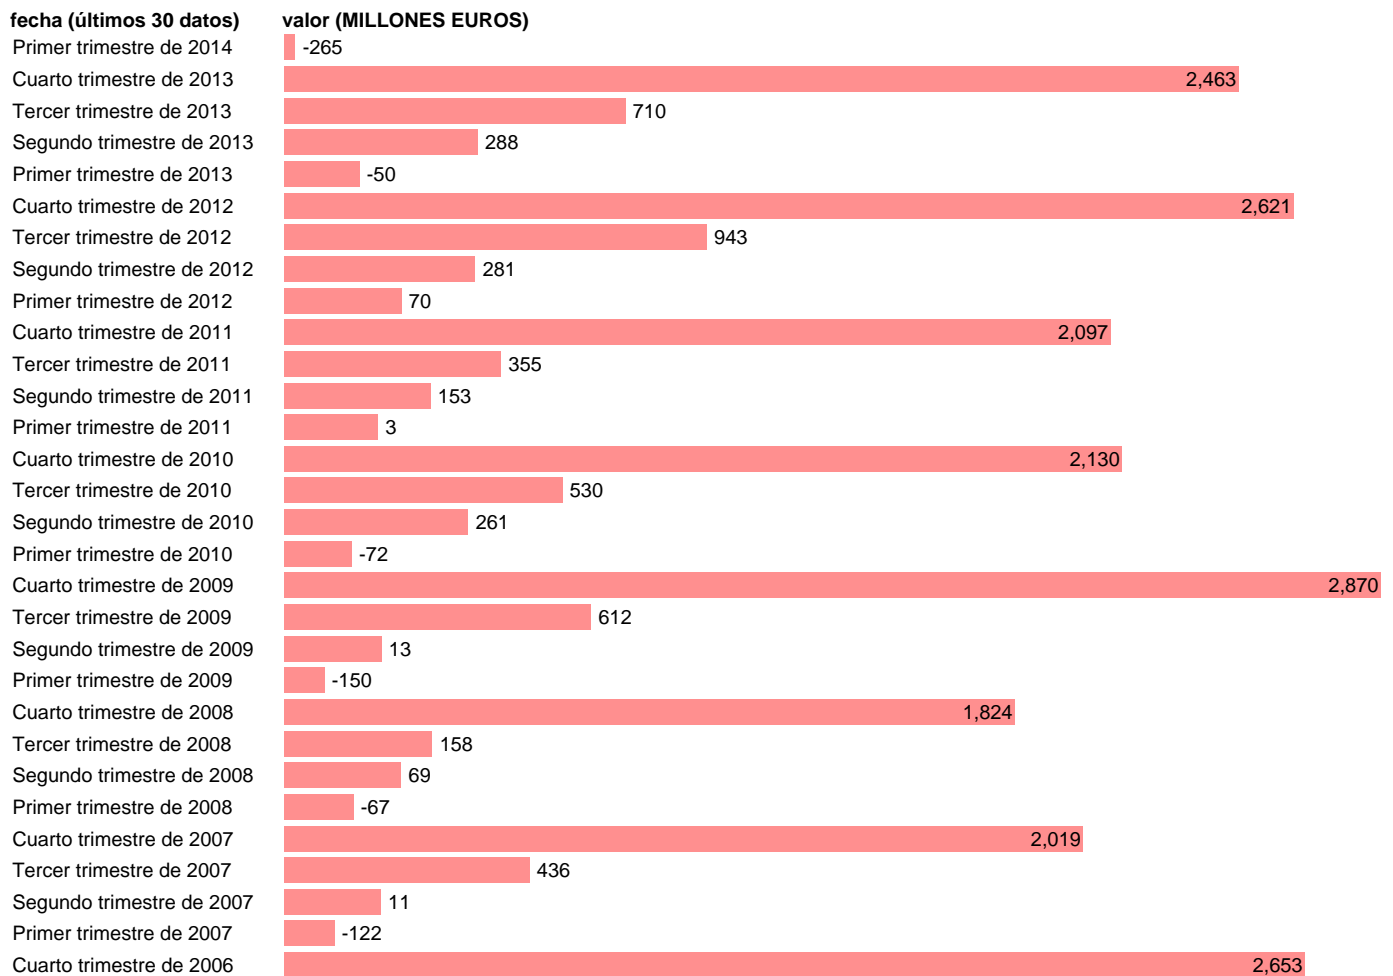

TOTAL CC.AA.-REC.CAP.- RESTO RECURSOS DE CAPITAL

Estadística: [TOTAL CC.AA.-REC.CAP.- RESTO RECURSOS DE CAPITAL](#)

Enlace permanente (Permalink): <https://tematicas.org/M1/76b2t001292/>

Notas: **DATOS ACUMULADOS AL FINAL DEL PERIODO SEC 95. BASE 2008**

Fuente: **IGAE E INE.**
Frecuencia: **Trimestral.**
Unidades: **MILLONES EUROS.**

Datos disponibles desde **Primer trimestre de 2004** hasta **Primer trimestre de 2014**.
Valor más alto alcanzado en Cuarto trimestre de 2004: **3322**.
Valor más bajo alcanzado en Primer trimestre de 2014: **-265**.

[Pulse aquí](#) para acceder a los datos completos actualizados y a la representación gráfica estadística.