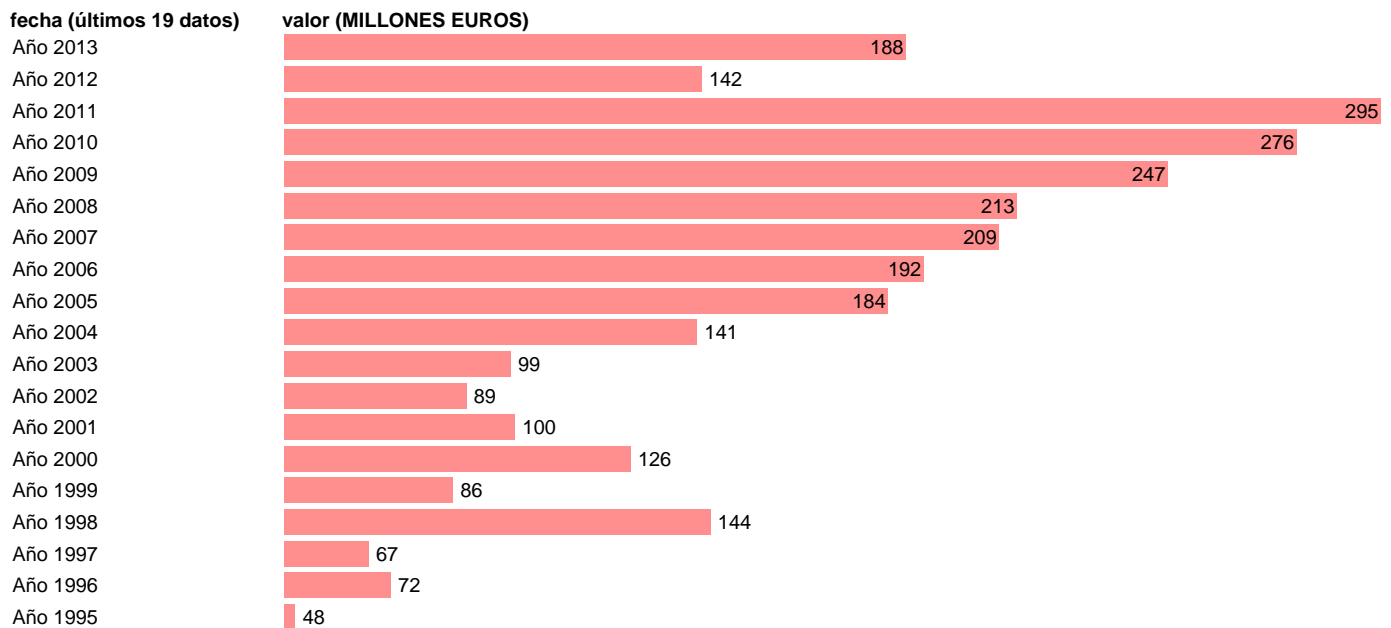

TOTAL CC.AA.-REC.CAP.- OTRAS TRANSFERENCIAS DE CAPITAL

Estadística: [TOTAL CC.AA.-REC.CAP.- OTRAS TRANSFERENCIAS DE CAPITAL](#)

Enlace permanente (Permalink): <https://tematicas.org/M1/7h6b2a001233/>

Notas: **SEC 95. BASE 2008**

Fuente: **IGAE.**

Frecuencia: **Anual.**

Unidades: **MILLONES EUROS.**

Datos disponibles desde **Año 1995** hasta **Año 2013**.

Valor más alto alcanzado en Año 2011: **295**.

Valor más bajo alcanzado en Año 1995: **48**.

[Pulse aquí](#) para acceder a los datos completos actualizados y a la representación gráfica estadística.