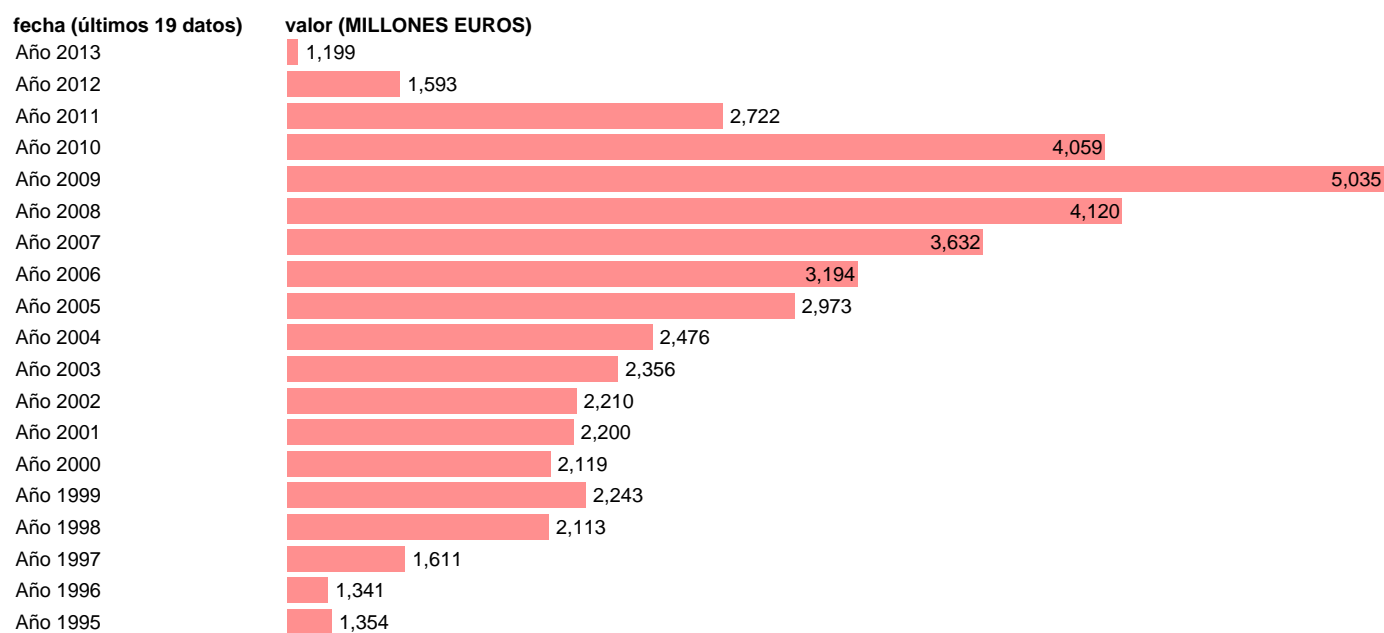

TOTAL CC.AA.-REC.CAP.- OTRAS TRANSFERENCIAS DE CAPITAL

Estadística: [TOTAL CC.AA.-REC.CAP.- OTRAS TRANSFERENCIAS DE CAPITAL](#)

Enlace permanente (Permalink): <https://tematicas.org/M1/7h6b2a001230/>

Notas: **SEC 95. BASE 2008 - CÓDIGO D.99R**

Fuente: **IGAE.**

Frecuencia: **Anual.**

Unidades: **MILLONES EUROS.**

Datos disponibles desde **Año 1995** hasta **Año 2013**.

Valor más alto alcanzado en Año 2009: **5035**.

Valor más bajo alcanzado en Año 2013: **1199**.

[Pulse aquí](#) para acceder a los datos completos actualizados y a la representación gráfica estadística.