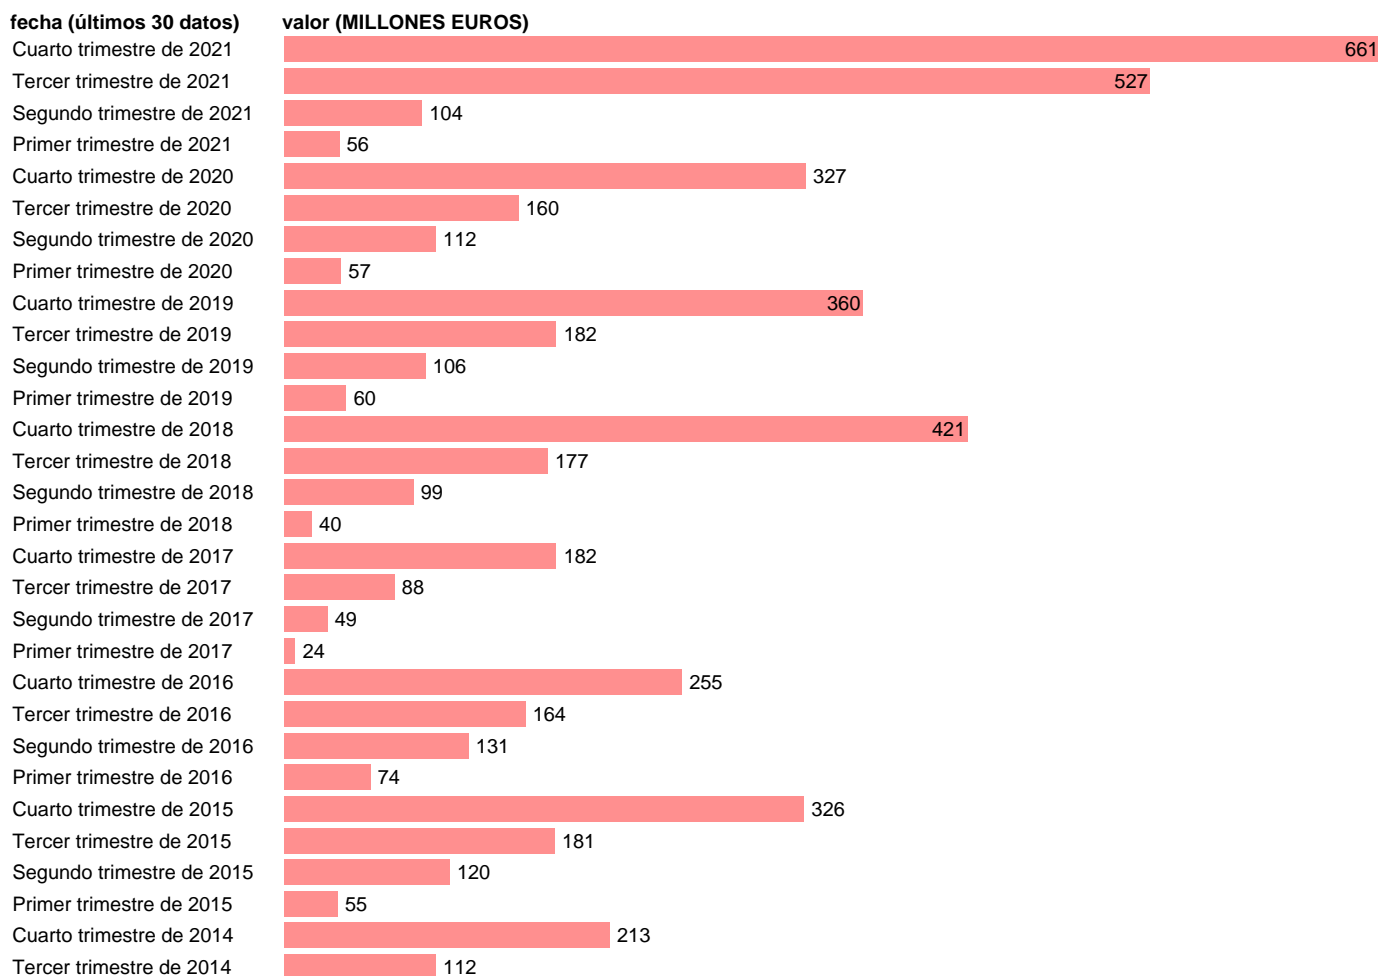

TOTAL CC.AA.-REC.CAP.- OTRAS TRANSFERENCIAS DE CAPITAL

Estadística: [TOTAL CC.AA.-REC.CAP.- OTRAS TRANSFERENCIAS DE CAPITAL](#)

Enlace permanente (Permalink): <https://tematicas.org/M1/772t001231/>

Notas: **DATOS ACUMULADOS AL FINAL DEL PERIODO SEC 2010. BASE 2010 - CÓDIGO D.99R (EXC. D.9R_S.13)**

Fuente: **IGAE E INE.**
Frecuencia: **Trimestral.**
Unidades: **MILLONES EUROS.**

Datos disponibles desde **Cuarto trimestre de 1994** hasta **Cuarto trimestre de 2021**.
Valor más alto alcanzado en Cuarto trimestre de 2021: **661**.
Valor más bajo alcanzado en Cuarto trimestre de 1994: **0**.

[Pulse aquí](#) para acceder a los datos completos actualizados y a la representación gráfica estadística.