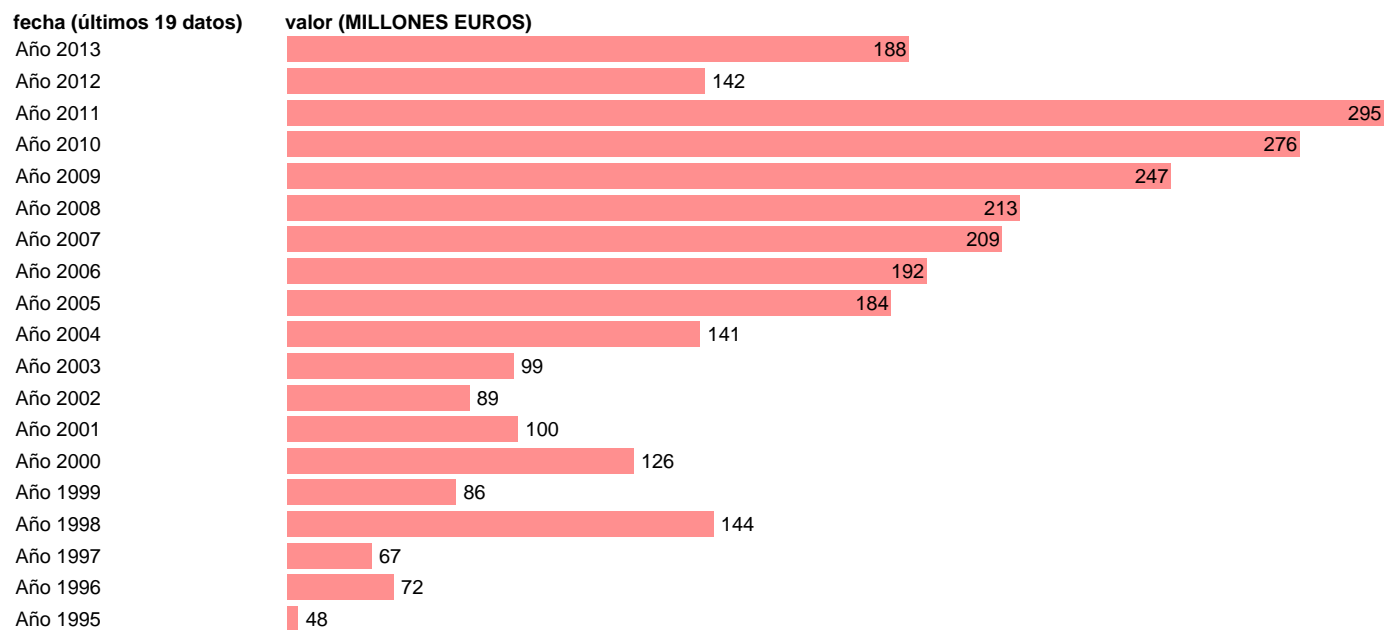

TOTAL CC.AA.-REC.CAP.- OTRAS TRANSFERENCIAS DE CAPITAL

Estadística: [TOTAL CC.AA.-REC.CAP.- OTRAS TRANSFERENCIAS DE CAPITAL](#)

Enlace permanente (Permalink): <https://tematicas.org/M1/76b2a001233/>

Notas: **SEC 95. BASE 2008**

Fuente: **IGAE E INE.**

Frecuencia: **Anual.**

Unidades: **MILLONES EUROS.**

Datos disponibles desde **Año 1995** hasta **Año 2013**.

Valor más alto alcanzado en Año 2011: **295**.

Valor más bajo alcanzado en Año 1995: **48**.

[Pulse aquí](#) para acceder a los datos completos actualizados y a la representación gráfica estadística.