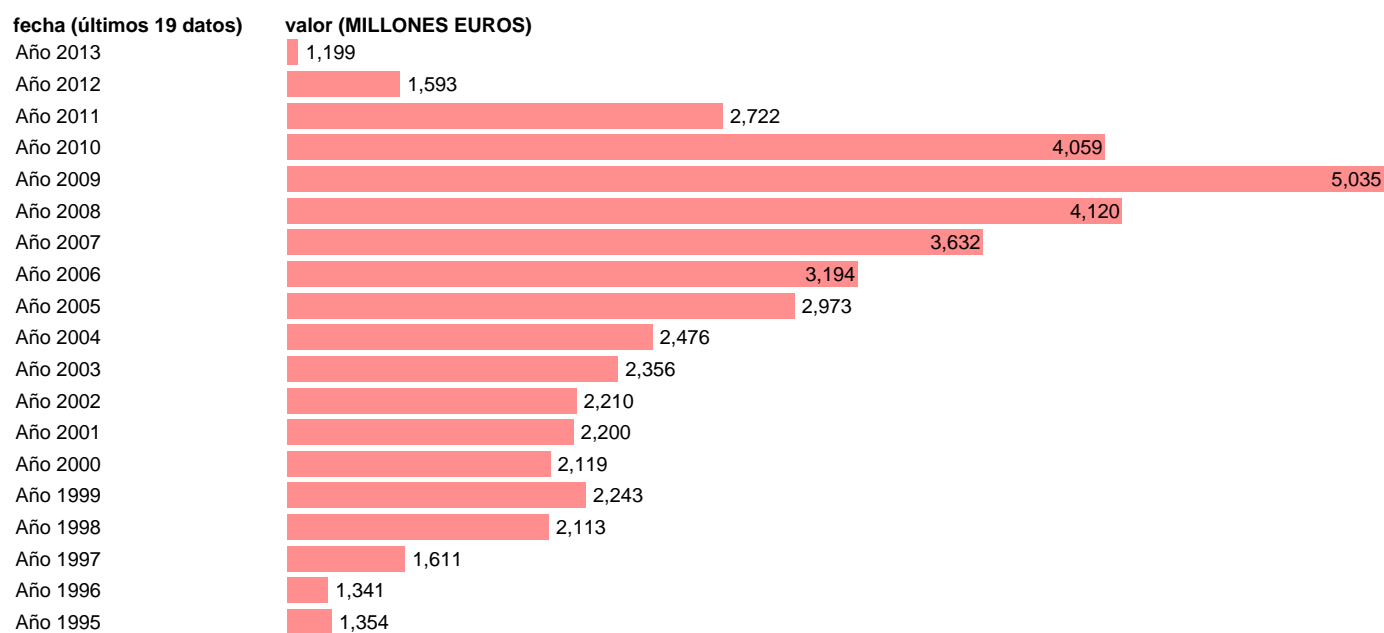

## TOTAL CC.AA.-REC.CAP.- OTRAS TRANSFERENCIAS DE CAPITAL

Estadística: [TOTAL CC.AA.-REC.CAP.- OTRAS TRANSFERENCIAS DE CAPITAL](#)

Enlace permanente (Permalink): <https://tematicas.org/M1/76b2a001230/>

Notas: **SEC 95. BASE 2008 - CÓDIGO D.99R**

Fuente: **IGAE E INE.**

Frecuencia: **Anual.**

Unidades: **MILLONES EUROS.**

Datos disponibles desde **Año 1995** hasta **Año 2013**.

Valor más alto alcanzado en Año 2009: **5035**.

Valor más bajo alcanzado en Año 2013: **1199**.

[Pulse aquí](#) para acceder a los datos completos actualizados y a la representación gráfica estadística.