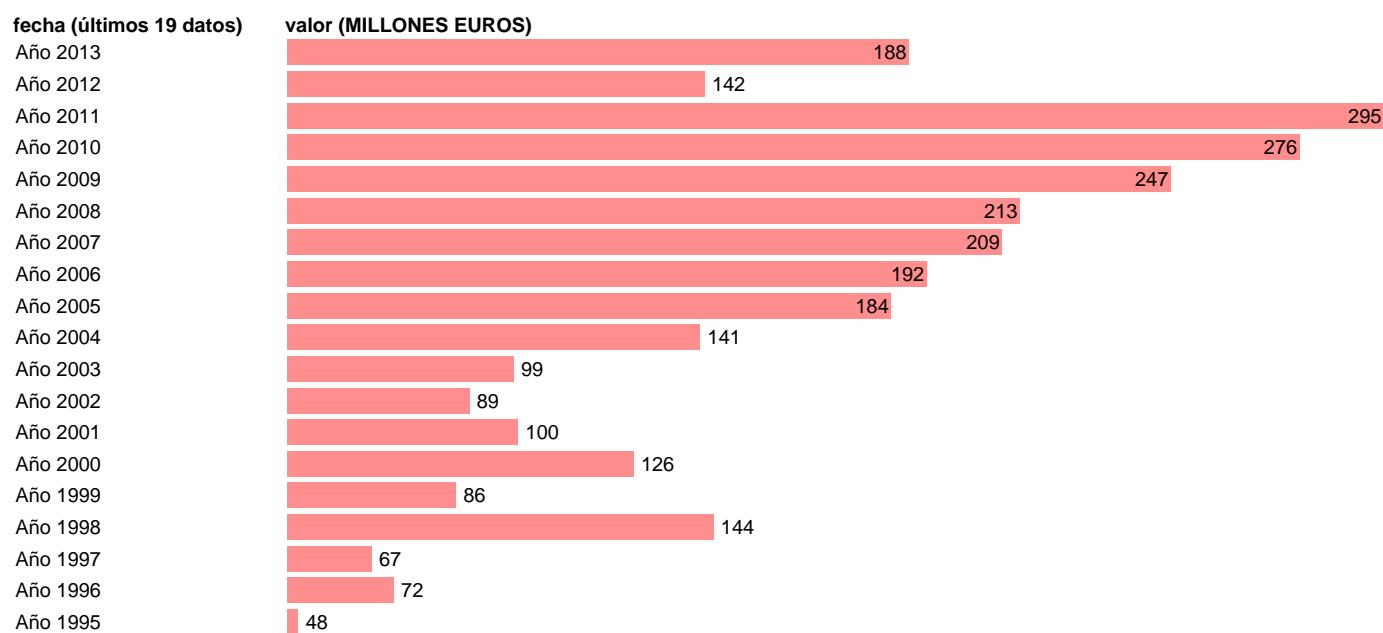

TOTAL CC.AA.-REC.CAP.- OTRAS TRANSFERENCIAS DE CAPITAL

Estadística: [TOTAL CC.AA.-REC.CAP.- OTRAS TRANSFERENCIAS DE CAPITAL](#)

Enlace permanente (Permalink): <https://tematicas.org/M1/772a001233/>

Notas: **SEC 95. BASE 2008**

Fuente: **IGAE E INE.**

Frecuencia: **Anual.**

Unidades: **MILLONES EUROS.**

Datos disponibles desde **Año 1995** hasta **Año 2013**.

Valor más alto alcanzado en Año 2011: **295**.

Valor más bajo alcanzado en Año 1995: **48**.

[Pulse aquí](#) para acceder a los datos completos actualizados y a la representación gráfica estadística.