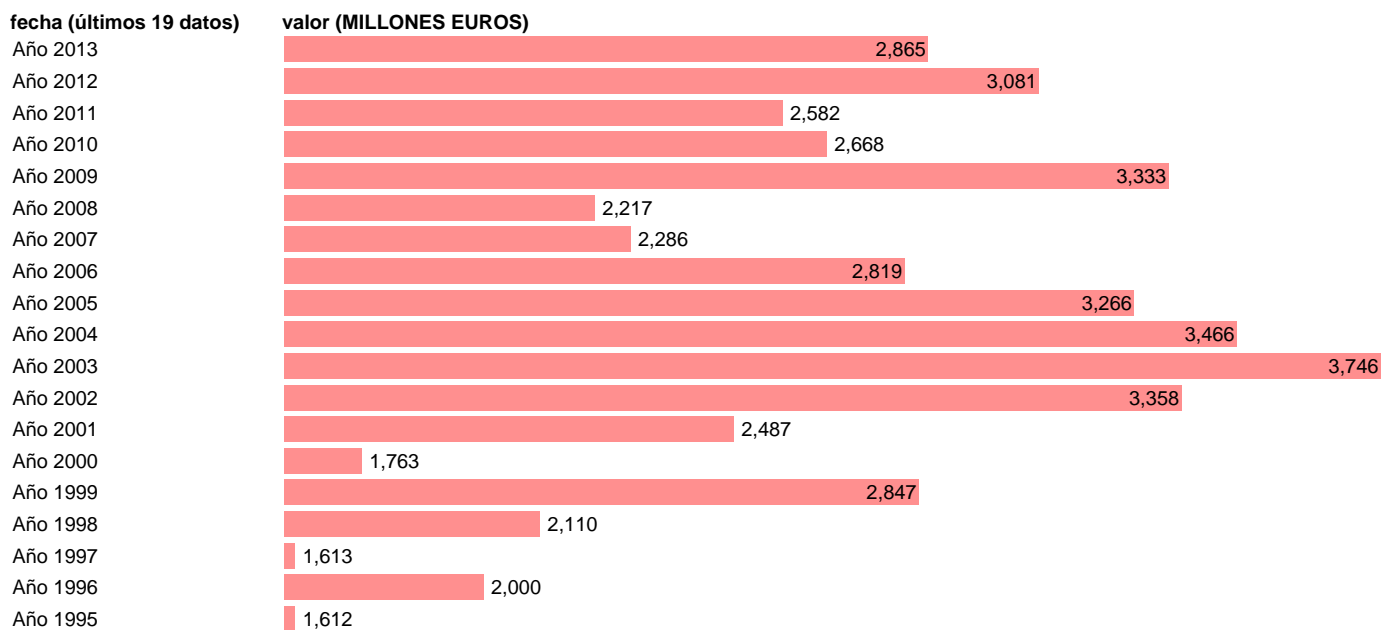

## TOTAL CC.AA.-REC.CAP.- AYUDAS A LA INVERSION

Estadística: [TOTAL CC.AA.-REC.CAP.- AYUDAS A LA INVERSION](#)

Enlace permanente (Permalink): <https://tematicas.org/M1/7h6b2a001220/>

Notas: **SEC 95. BASE 2008 - CÓDIGO D.92R**

Fuente: **IGAE.**

Frecuencia: **Anual.**

Unidades: **MILLONES EUROS.**

Datos disponibles desde **Año 1995** hasta **Año 2013**.

Valor más alto alcanzado en Año 2003: **3746**.

Valor más bajo alcanzado en Año 1995: **1612**.

[Pulse aquí](#) para acceder a los datos completos actualizados y a la representación gráfica estadística.