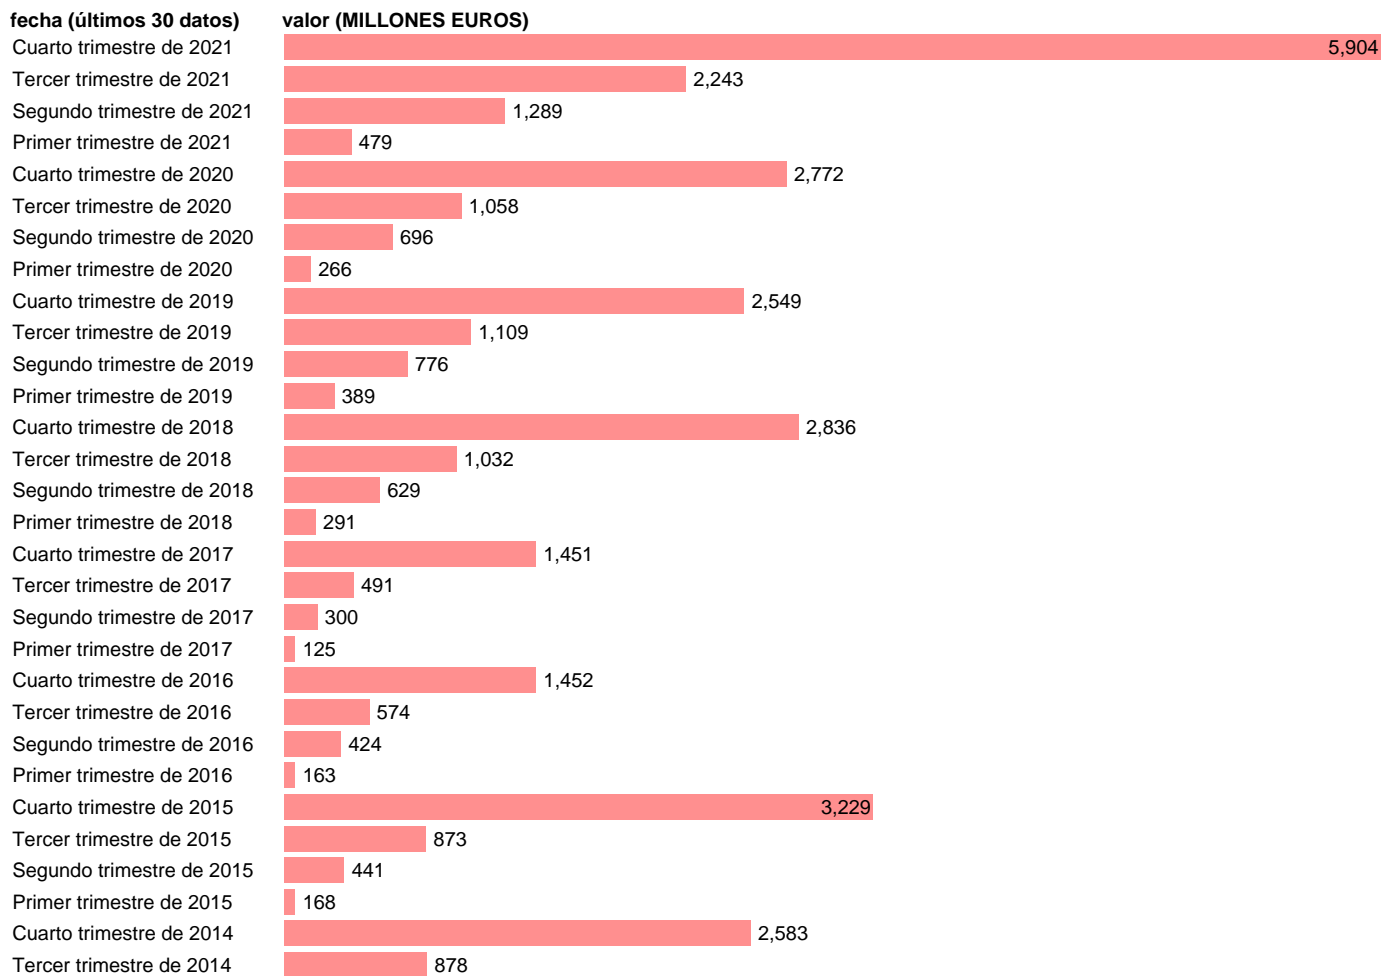

TOTAL CC.AA.-REC.CAP.- AYUDAS A LA INVERSIÓN

Estadística: [TOTAL CC.AA.-REC.CAP.- AYUDAS A LA INVERSIÓN](#)

Enlace permanente (Permalink): <https://tematicas.org/M1/772t001230/>

Notas: **DATOS ACUMULADOS AL FINAL DEL PERIODO SEC 2010. BASE 2010 - CÓDIGO D.92R (EXC. D.9R_S.13)**

Fuente: **IGAE E INE.**
Frecuencia: **Trimestral.**
Unidades: **MILLONES EUROS.**

Datos disponibles desde **Cuarto trimestre de 1994** hasta **Cuarto trimestre de 2021**.
Valor más alto alcanzado en Cuarto trimestre de 2021: **5904**.
Valor más bajo alcanzado en Cuarto trimestre de 1994: **0**.