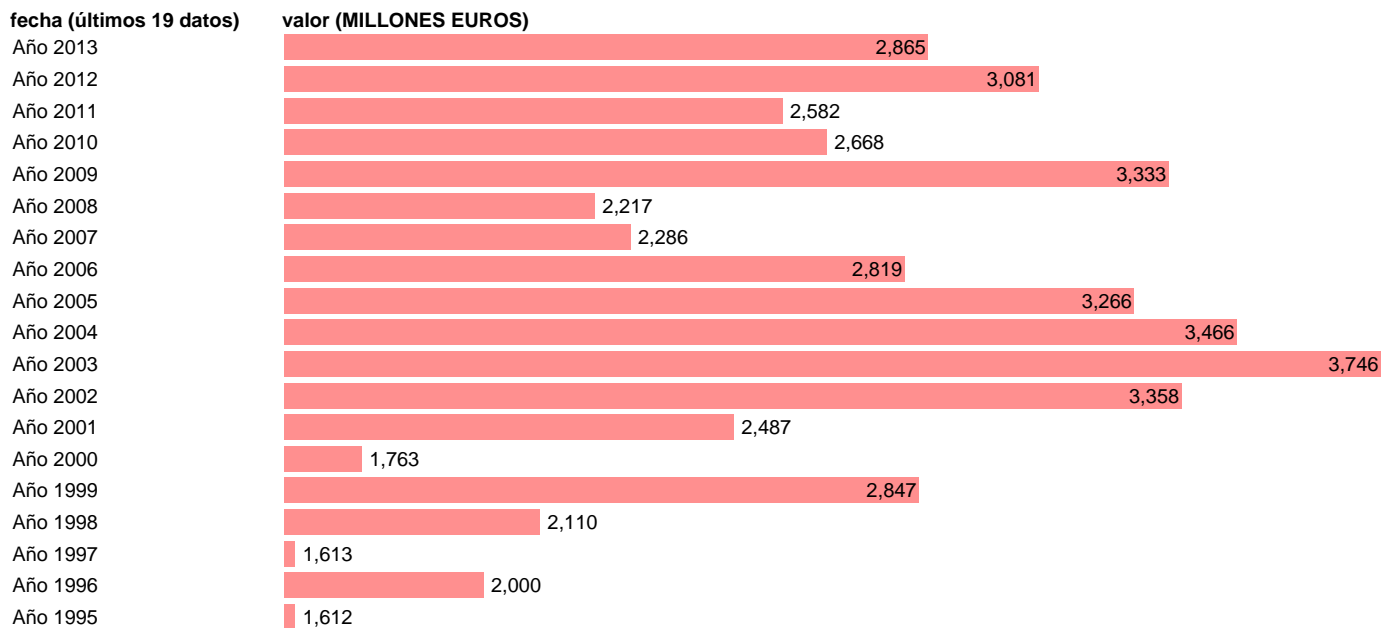

## TOTAL CC.AA.-REC.CAP.- AYUDAS A LA INVERSION

Estadística: [TOTAL CC.AA.-REC.CAP.- AYUDAS A LA INVERSION](#)

Enlace permanente (Permalink): <https://tematicas.org/M1/76b2a001220/>

Notas: **SEC 95. BASE 2008 - CÓDIGO D.92R**

Fuente: **IGAE E INE.**

Frecuencia: **Anual.**

Unidades: **MILLONES EUROS.**

Datos disponibles desde **Año 1995** hasta **Año 2013**.

Valor más alto alcanzado en Año 2003: **3746**.

Valor más bajo alcanzado en Año 1995: **1612**.

[Pulse aquí](#) para acceder a los datos completos actualizados y a la representación gráfica estadística.