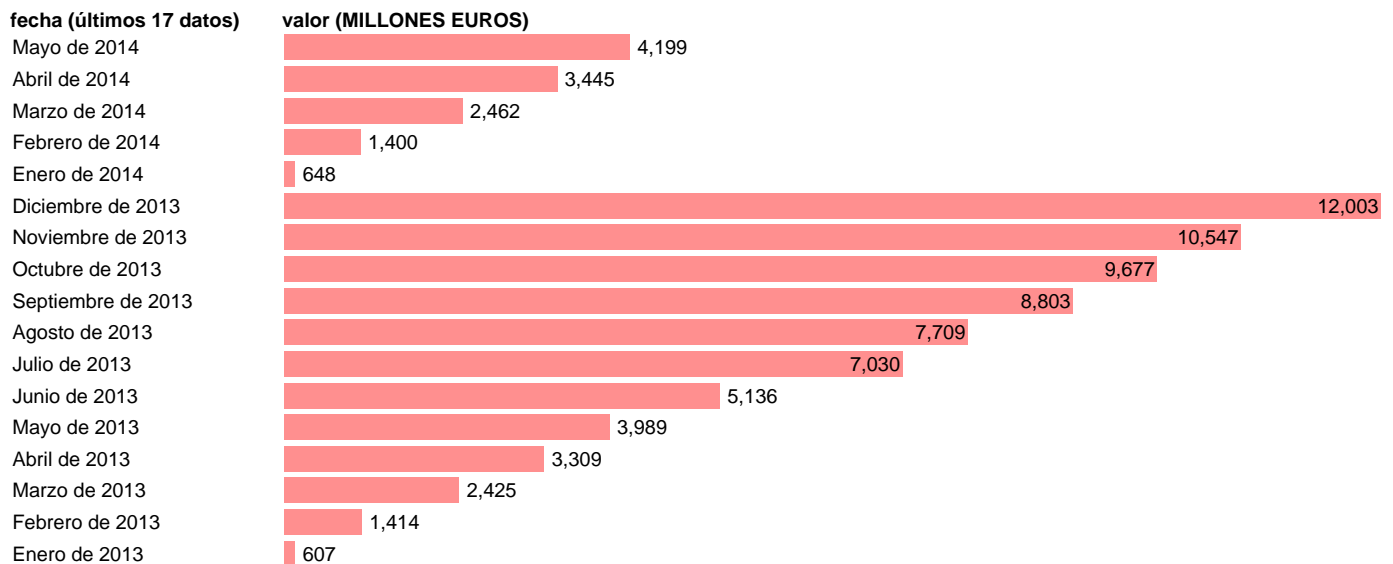

TOTAL CC.AA.-EMP.CTES.- TRANSFERENCIAS CORRIENTES ENTRE AA.PP.

Estadística: [TOTAL CC.AA.-EMP.CTES.- TRANSFERENCIAS CORRIENTES ENTRE AA.PP.](#)

Enlace permanente (Permalink): <https://tematicas.org/M1/7h6b2m002191/>

Notas: **DATOS ACUMULADOS AL FINAL DEL PERIODO SEC 95. BASE 2008 - CÓDIGO D.73**

Fuente: **IGAE.**

Frecuencia: **Mensual.**

Unidades: **MILLONES EUROS.**

Datos disponibles desde **Enero de 2013** hasta **Mayo de 2014**.

Valor más alto alcanzado en Diciembre de 2013: **12003**.

Valor más bajo alcanzado en Enero de 2013: **607**.

[Pulse aquí](#) para acceder a los datos completos actualizados y a la representación gráfica estadística.