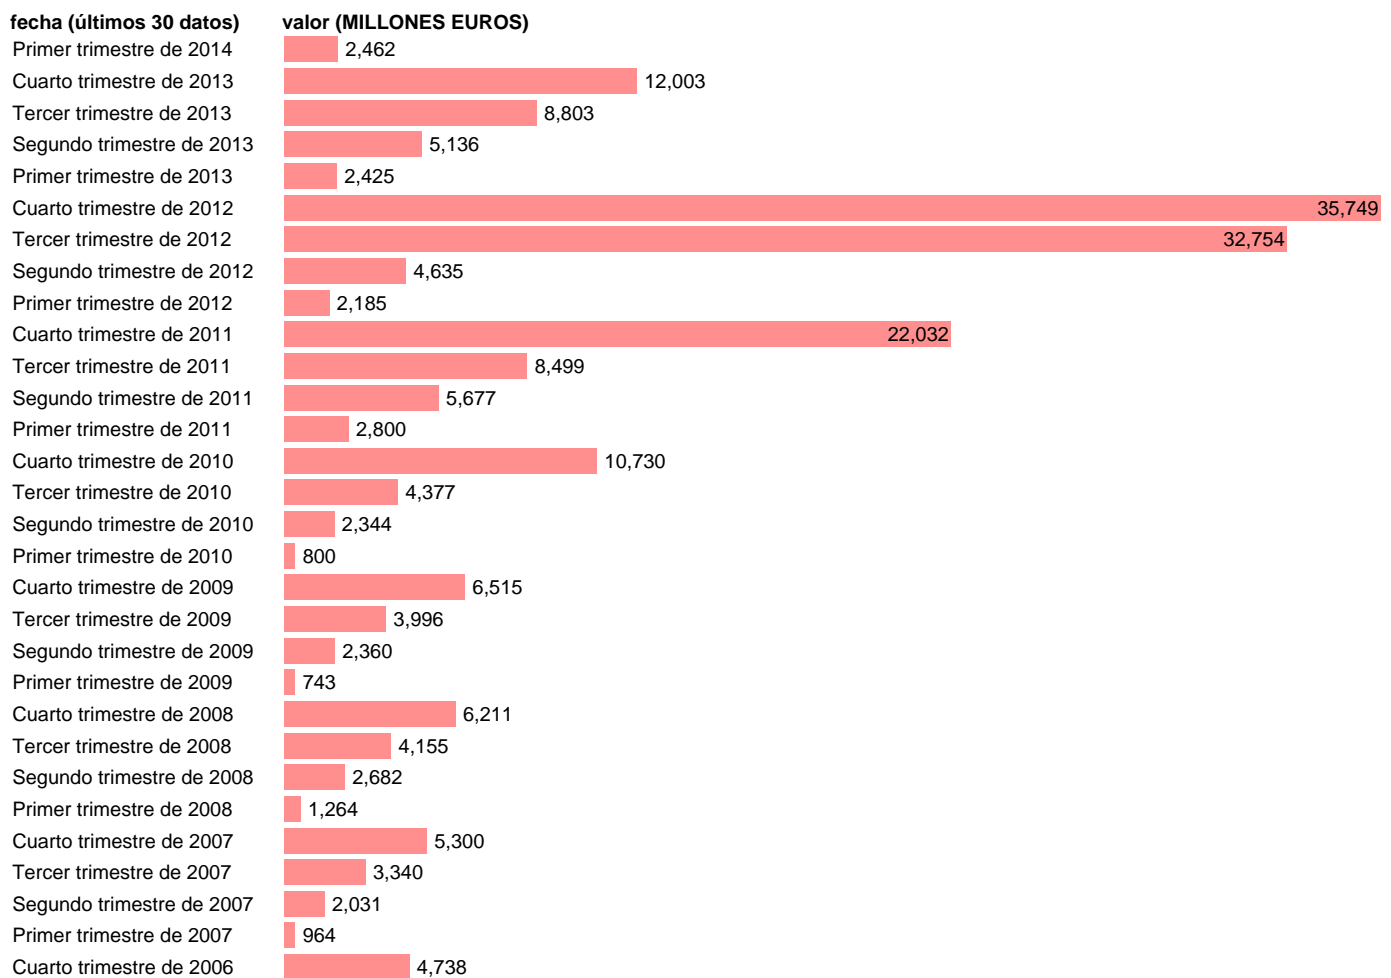

## TOTAL CC.AA.-EMP.CTES.- TRANSFERENCIAS CORRIENTES ENTRE AA.PP.

Estadística: [TOTAL CC.AA.-EMP.CTES.- TRANSFERENCIAS CORRIENTES ENTRE AA.PP.](#)

Enlace permanente (Permalink): <https://tematicas.org/M1/7h6b2t002191/>

Notas: **DATOS ACUMULADOS AL FINAL DEL PERIODO SEC 95. BASE 2008 - CÓDIGO D.73**

Fuente: **IGAE.**

Frecuencia: **Trimestral.**

Unidades: **MILLONES EUROS.**

Datos disponibles desde **Primer trimestre de 2004** hasta **Primer trimestre de 2014.**

Valor más alto alcanzado en Cuarto trimestre de 2012: **35749.**

Valor más bajo alcanzado en Primer trimestre de 2004: **570.**

[Pulse aquí](#) para acceder a los datos completos actualizados y a la representación gráfica estadística.