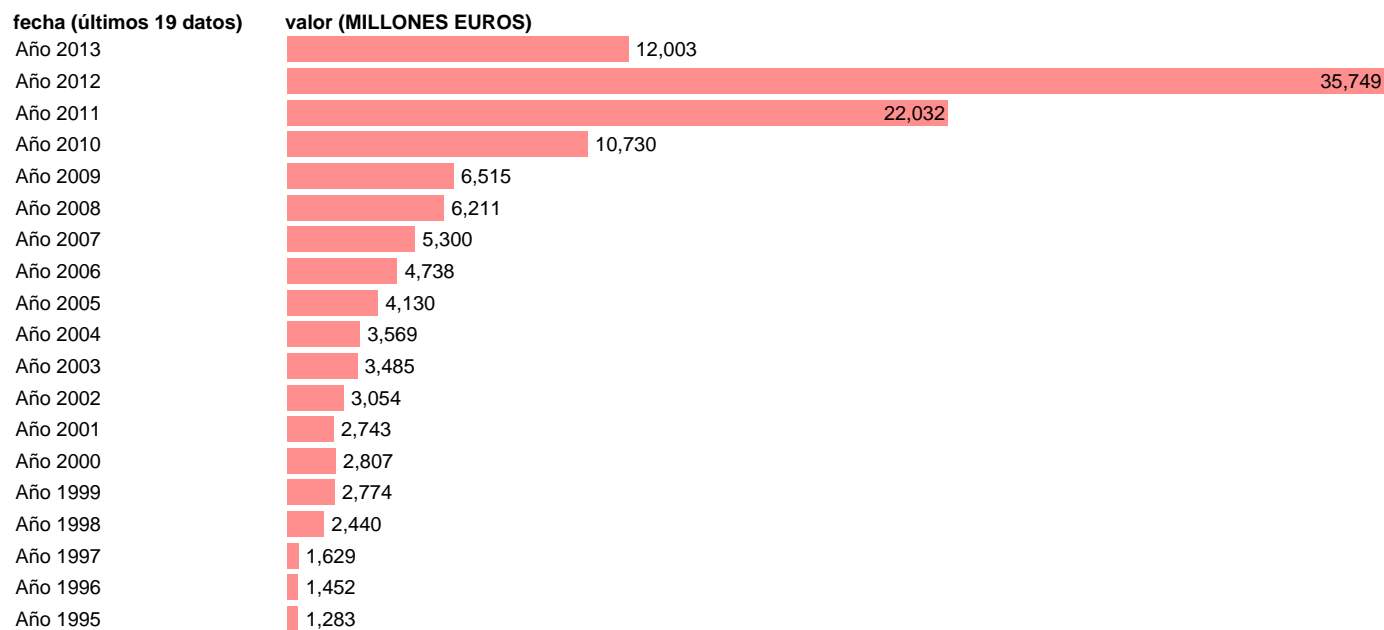

TOTAL CC.AA.-EMP.CTES.- TRANSFERENCIAS CORRIENTES ENTRE AA.PP.

Estadística: [TOTAL CC.AA.-EMP.CTES.- TRANSFERENCIAS CORRIENTES ENTRE AA.PP.](#)

Enlace permanente (Permalink): <https://tematicas.org/M1/7h6b2a002182/>

Notas: **SEC 95. BASE 2008 - CÓDIGO D.73E**

Fuente: **IGAE.**

Frecuencia: **Anual.**

Unidades: **MILLONES EUROS.**

Datos disponibles desde **Año 1995** hasta **Año 2013**.

Valor más alto alcanzado en Año 2012: **35749**.

Valor más bajo alcanzado en Año 1995: **1283**.

[Pulse aquí](#) para acceder a los datos completos actualizados y a la representación gráfica estadística.