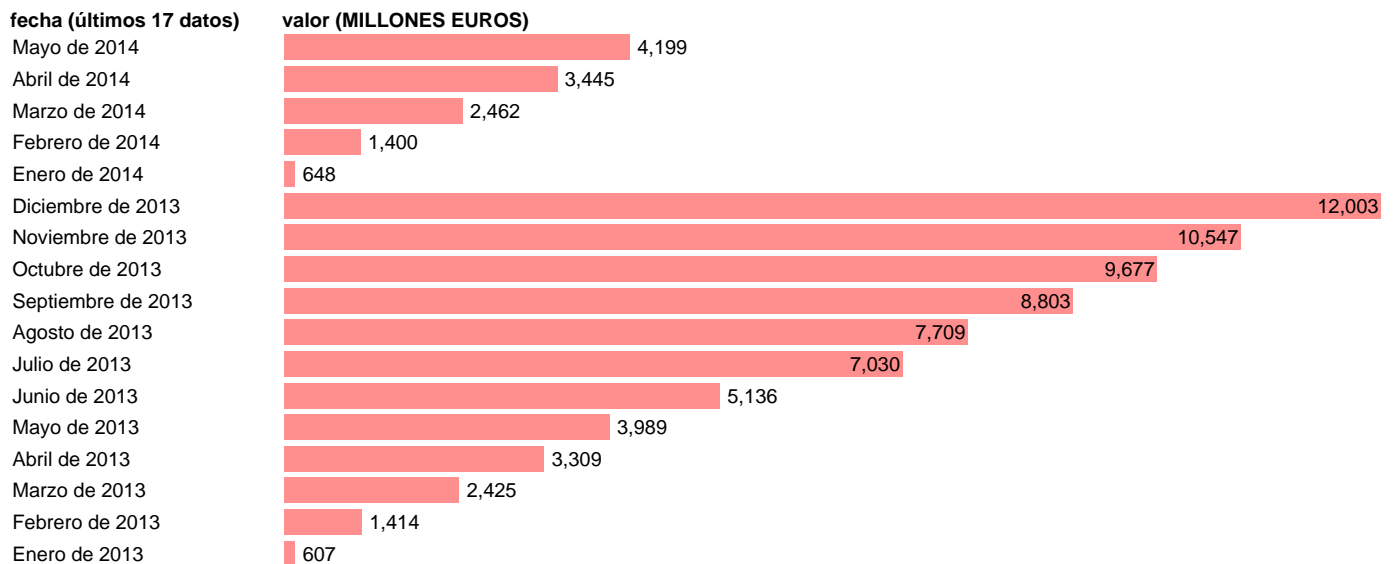

TOTAL CC.AA.-EMP.CTES.- TRANSFERENCIAS CORRIENTES ENTRE AA.PP.

Estadística: [TOTAL CC.AA.-EMP.CTES.- TRANSFERENCIAS CORRIENTES ENTRE AA.PP.](#)

Enlace permanente (Permalink): <https://tematicas.org/M1/76b2m002191/>

Notas: **DATOS ACUMULADOS AL FINAL DEL PERIODO SEC 95. BASE 2008 - CÓDIGO D.73**

Fuente: **IGAE E INE.**
Frecuencia: **Mensual.**
Unidades: **MILLONES EUROS.**

Datos disponibles desde **Enero de 2013** hasta **Mayo de 2014**.
Valor más alto alcanzado en Diciembre de 2013: **12003**.
Valor más bajo alcanzado en Enero de 2013: **607**.