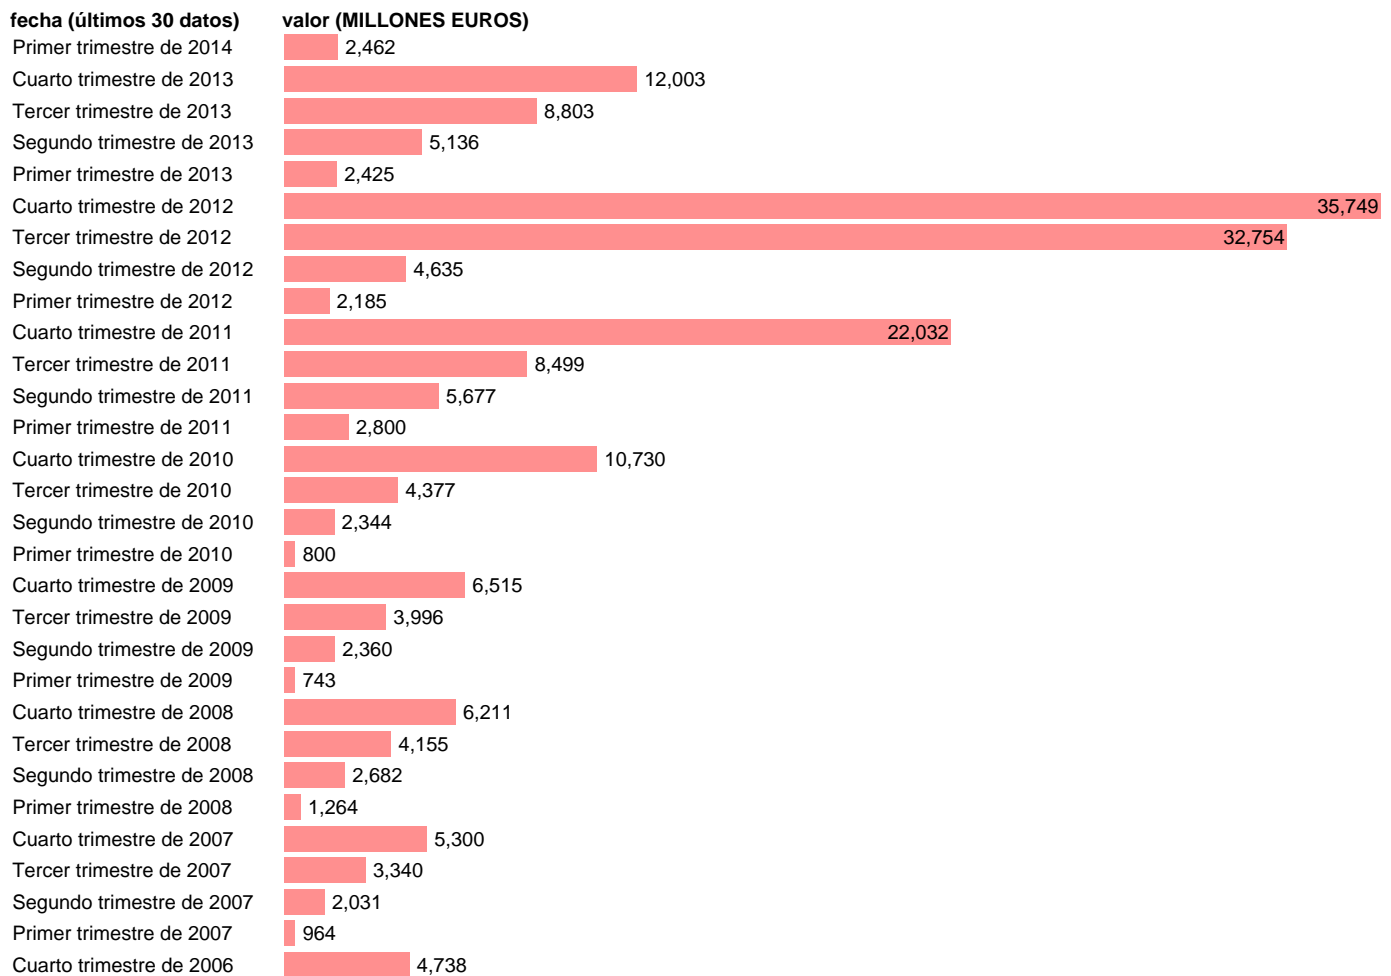

## TOTAL CC.AA.-EMP.CTES.- TRANSFERENCIAS CORRIENTES ENTRE AA.PP.

Estadística: [TOTAL CC.AA.-EMP.CTES.- TRANSFERENCIAS CORRIENTES ENTRE AA.PP.](#)

Enlace permanente (Permalink): <https://tematicas.org/M1/76b2t002191/>

Notas: **DATOS ACUMULADOS AL FINAL DEL PERIODO SEC 95. BASE 2008 - CÓDIGO D.73**

Fuente: **IGAE E INE.**  
Frecuencia: **Trimestral.**  
Unidades: **MILLONES EUROS.**

Datos disponibles desde **Primer trimestre de 2004** hasta **Primer trimestre de 2014**.  
Valor más alto alcanzado en Cuarto trimestre de 2012: **35749**.  
Valor más bajo alcanzado en Primer trimestre de 2004: **570**.