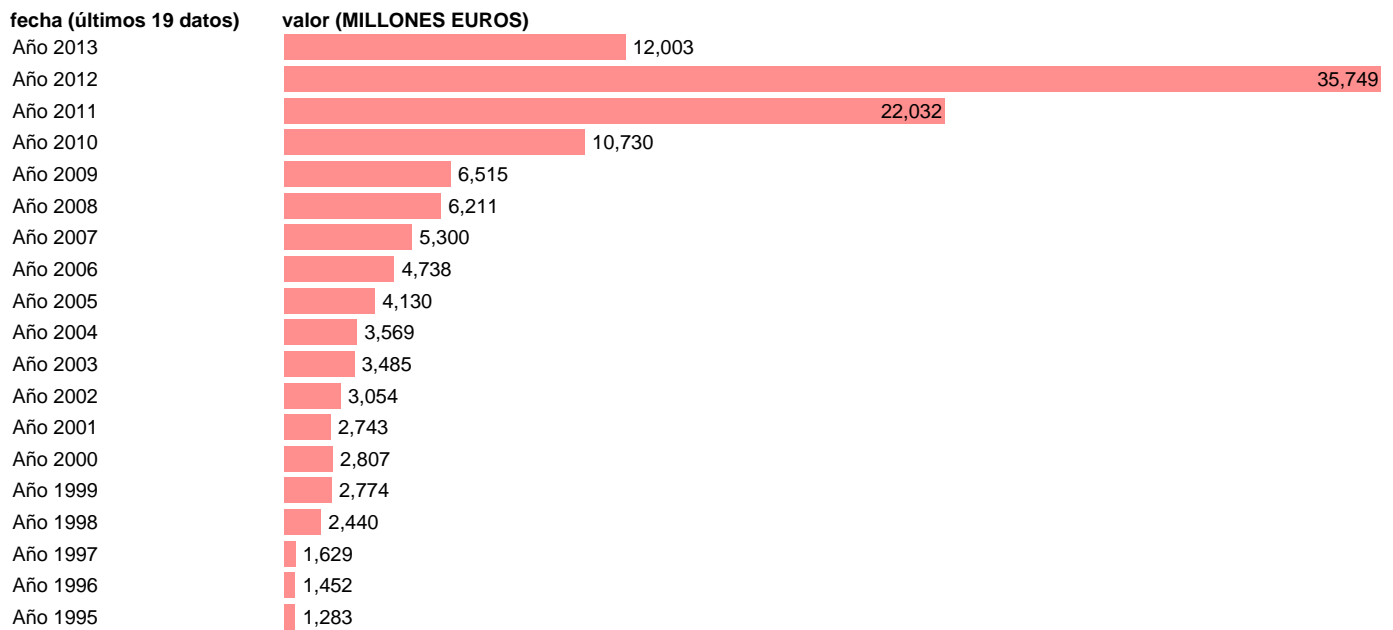

TOTAL CC.AA.-EMP.CTES.- TRANSFERENCIAS CORRIENTES ENTRE AA.PP.

Estadística: [TOTAL CC.AA.-EMP.CTES.- TRANSFERENCIAS CORRIENTES ENTRE AA.PP.](#)

Enlace permanente (Permalink): <https://tematicas.org/M1/76b2a002182/>

Notas: **SEC 95. BASE 2008 - CÓDIGO D.73E**

Fuente: **IGAE E INE.**

Frecuencia: **Anual.**

Unidades: **MILLONES EUROS.**

Datos disponibles desde **Año 1995** hasta **Año 2013**.

Valor más alto alcanzado en Año 2012: **35749**.

Valor más bajo alcanzado en Año 1995: **1283**.

[Pulse aquí](#) para acceder a los datos completos actualizados y a la representación gráfica estadística.