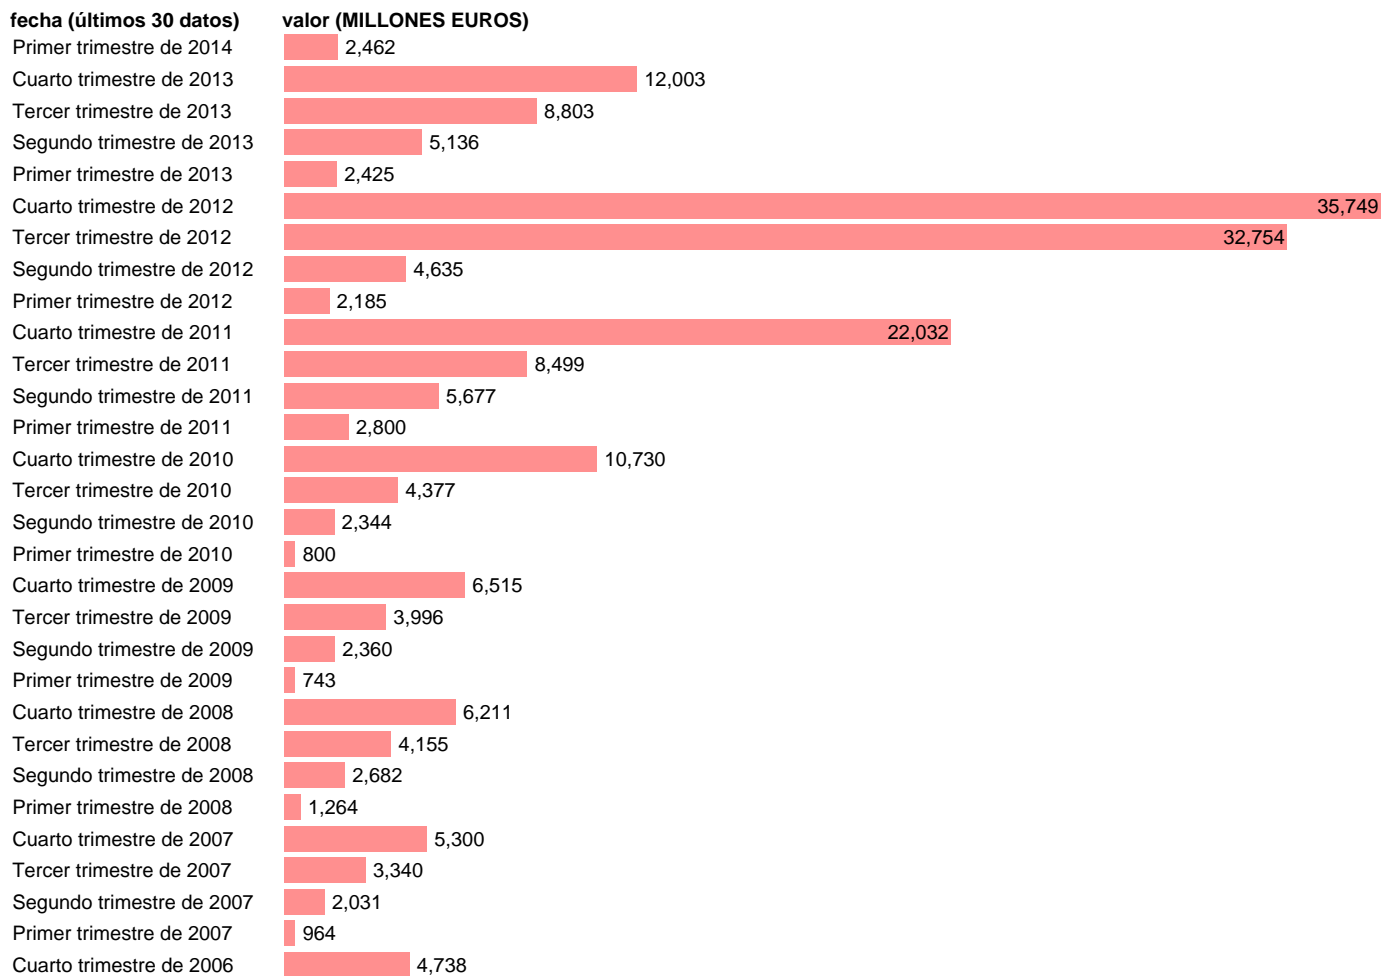

## TOTAL CC.AA.-EMP.CTES.- TRANSFERENCIAS CORRIENTES ENTRE AA.PP.

Estadística: [TOTAL CC.AA.-EMP.CTES.- TRANSFERENCIAS CORRIENTES ENTRE AA.PP.](#)

Enlace permanente (Permalink): <https://tematicas.org/M1/772t002191/>

Notas: **DATOS ACUMULADOS AL FINAL DEL PERIODO SEC 95. BASE 2008 - CÓDIGO D.73**

Fuente: **IGAE E INE.**  
Frecuencia: **Trimestral.**  
Unidades: **MILLONES EUROS.**

Datos disponibles desde **Primer trimestre de 2004** hasta **Primer trimestre de 2014**.  
Valor más alto alcanzado en Cuarto trimestre de 2012: **35749**.  
Valor más bajo alcanzado en Primer trimestre de 2004: **570**.