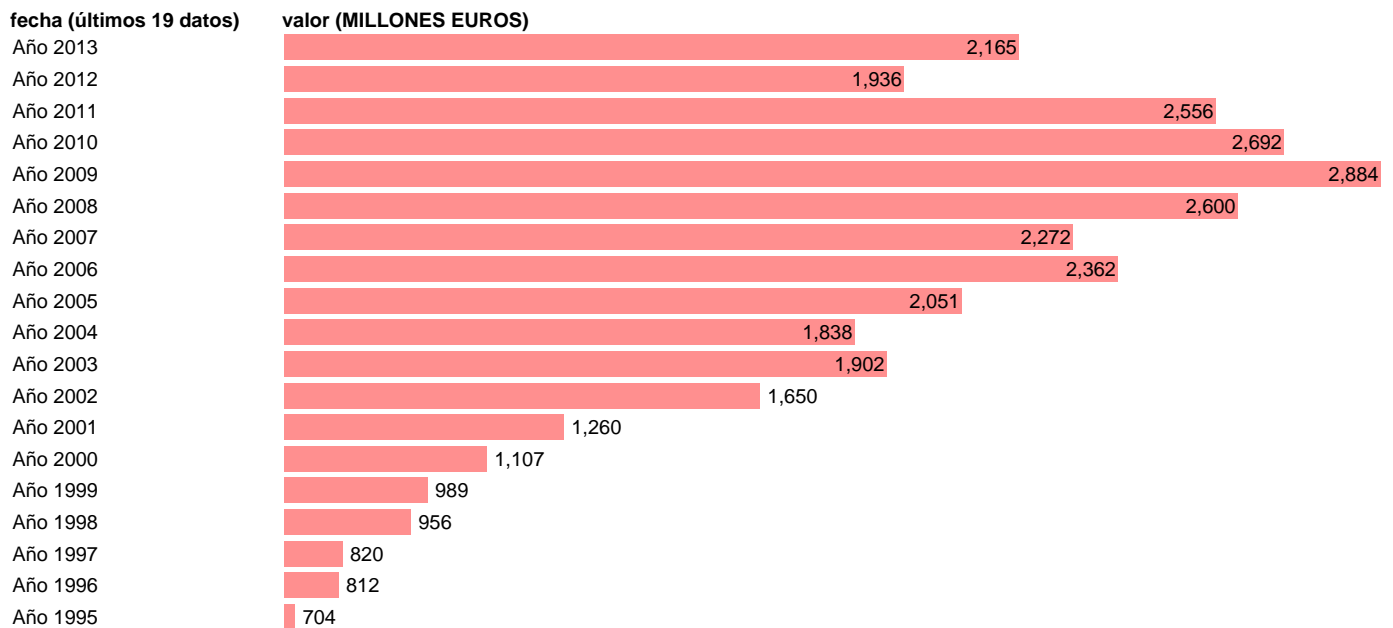

TOTAL CC.AA.-EMP.CTES.- TRANSFERENCIAS CORRIENTES DIVERSAS

Estadística: [TOTAL CC.AA.-EMP.CTES.- TRANSFERENCIAS CORRIENTES DIVERSAS](#)

Enlace permanente (Permalink): <https://tematicas.org/M1/7h6b2a002184/>

Notas: **SEC 95. BASE 2008 - CÓDIGO D.75E**

Fuente: **IGAE.**

Frecuencia: **Anual.**

Unidades: **MILLONES EUROS.**

Datos disponibles desde **Año 1995** hasta **Año 2013**.

Valor más alto alcanzado en Año 2009: **2884**.

Valor más bajo alcanzado en Año 1995: **704**.

[Pulse aquí](#) para acceder a los datos completos actualizados y a la representación gráfica estadística.