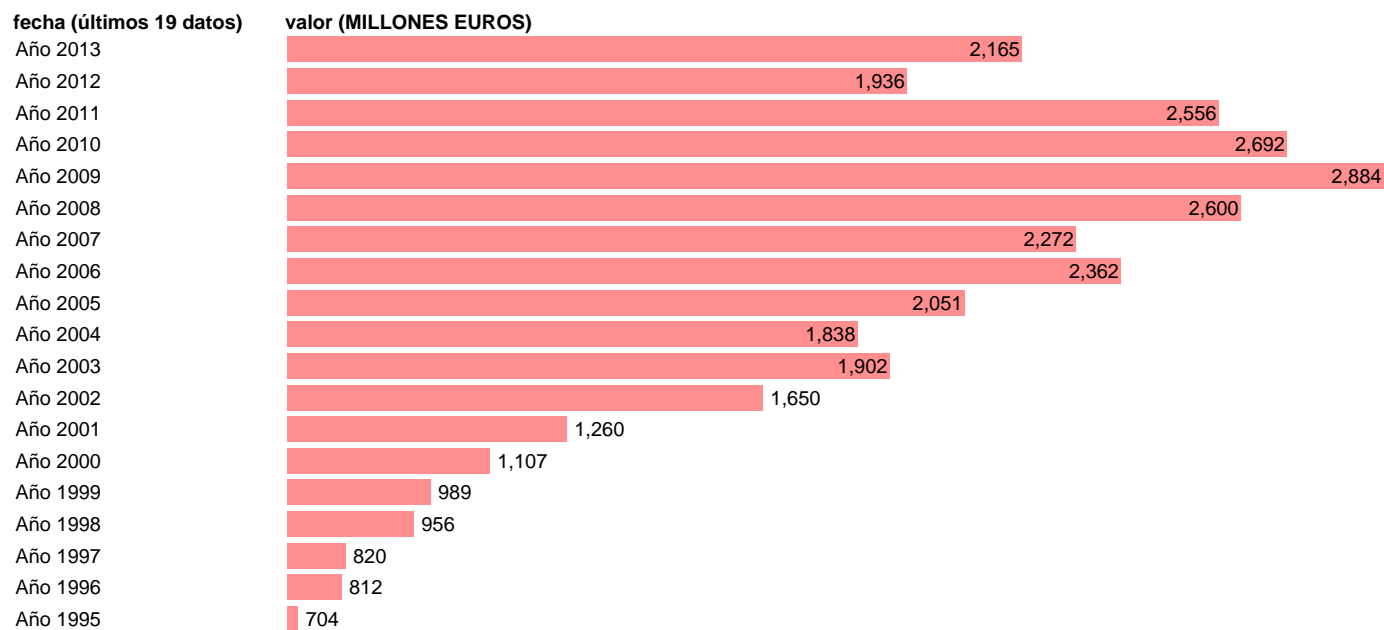

TOTAL CC.AA.-EMP.CTES.- TRANSFERENCIAS CORRIENTES DIVERSAS

Estadística: [TOTAL CC.AA.-EMP.CTES.- TRANSFERENCIAS CORRIENTES DIVERSAS](#)

Enlace permanente (Permalink): <https://tematicas.org/M1/76b2a002184/>

Notas: **SEC 95. BASE 2008 - CÓDIGO D.75E**

Fuente: **IGAE E INE.**

Frecuencia: **Anual.**

Unidades: **MILLONES EUROS.**

Datos disponibles desde **Año 1995** hasta **Año 2013**.

Valor más alto alcanzado en Año 2009: **2884**.

Valor más bajo alcanzado en Año 1995: **704**.

[Pulse aquí](#) para acceder a los datos completos actualizados y a la representación gráfica estadística.