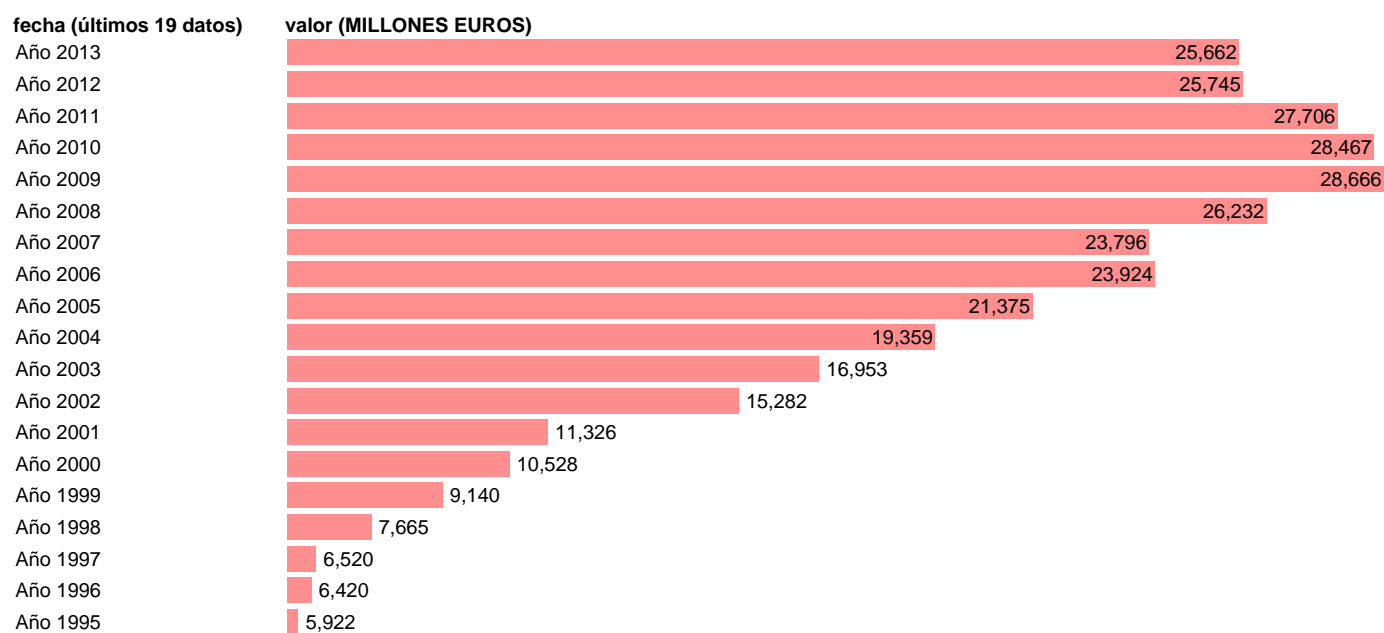

## TOTAL CC.AA.-EMP.CTES.- TRANSF. SOCIALES EN ESPECIE DE PRODUCTORES DE MERCADO

Estadística: [TOTAL CC.AA.-EMP.CTES.- TRANSF. SOCIALES EN ESPECIE DE PRODUCTORES DE MERCADO](#)

Enlace permanente (Permalink): <https://tematicas.org/M1/7h6b2a002170/>

Notas: **SEC 95. BASE 2008 - CÓDIGO D.63**

Fuente: **IGAE.**

Frecuencia: **Anual.**

Unidades: **MILLONES EUROS.**

Datos disponibles desde **Año 1995** hasta **Año 2013**.

Valor más alto alcanzado en Año 2009: **28666**.

Valor más bajo alcanzado en Año 1995: **5922**.

[Pulse aquí](#) para acceder a los datos completos actualizados y a la representación gráfica estadística.