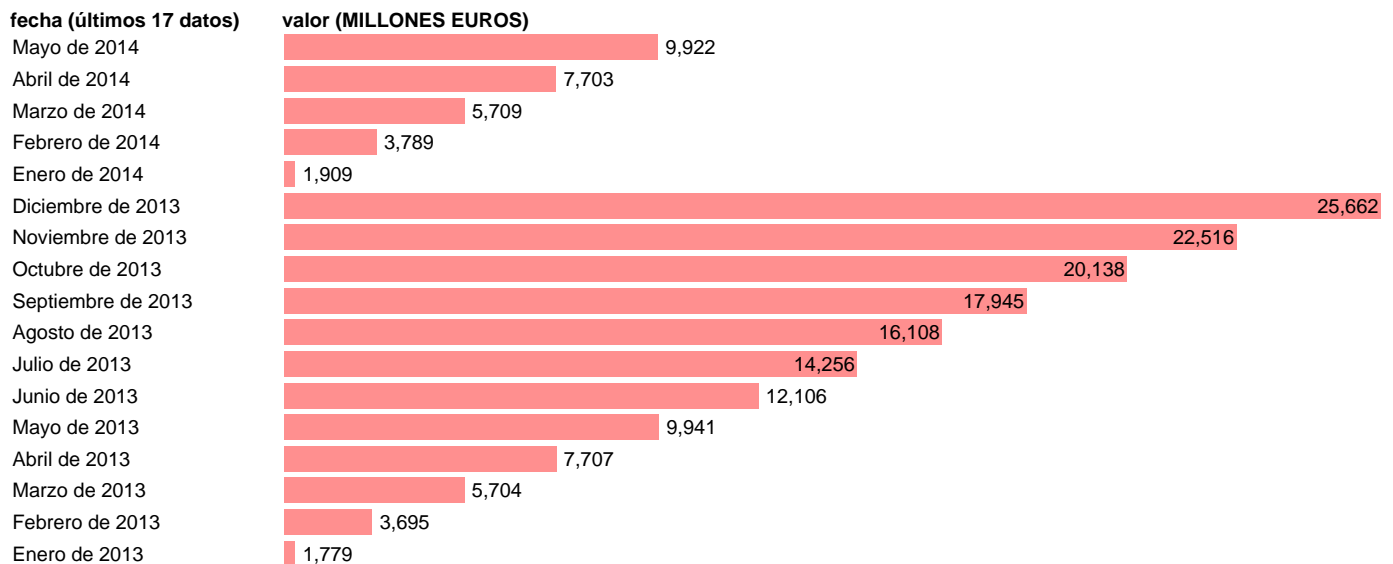

TOTAL CC.AA.-EMP.CTES.- TRANSF. SOCIALES EN ESPECIE DE PRODUCTORES DE MERCADO

Estadística: [TOTAL CC.AA.-EMP.CTES.- TRANSF. SOCIALES EN ESPECIE DE PRODUCTORES DE MERCADO](#)

Enlace permanente (Permalink): <https://tematicas.org/M1/76b2m002170/>

Notas: **DATOS ACUMULADOS AL FINAL DEL PERIODO SEC 95. BASE 2008 - CÓDIGO D.63M**

Fuente: **IGAE E INE.**
Frecuencia: **Mensual.**
Unidades: **MILLONES EUROS.**

Datos disponibles desde **Enero de 2013** hasta **Mayo de 2014**.
Valor más alto alcanzado en Diciembre de 2013: **25662**.
Valor más bajo alcanzado en Enero de 2013: **1779**.