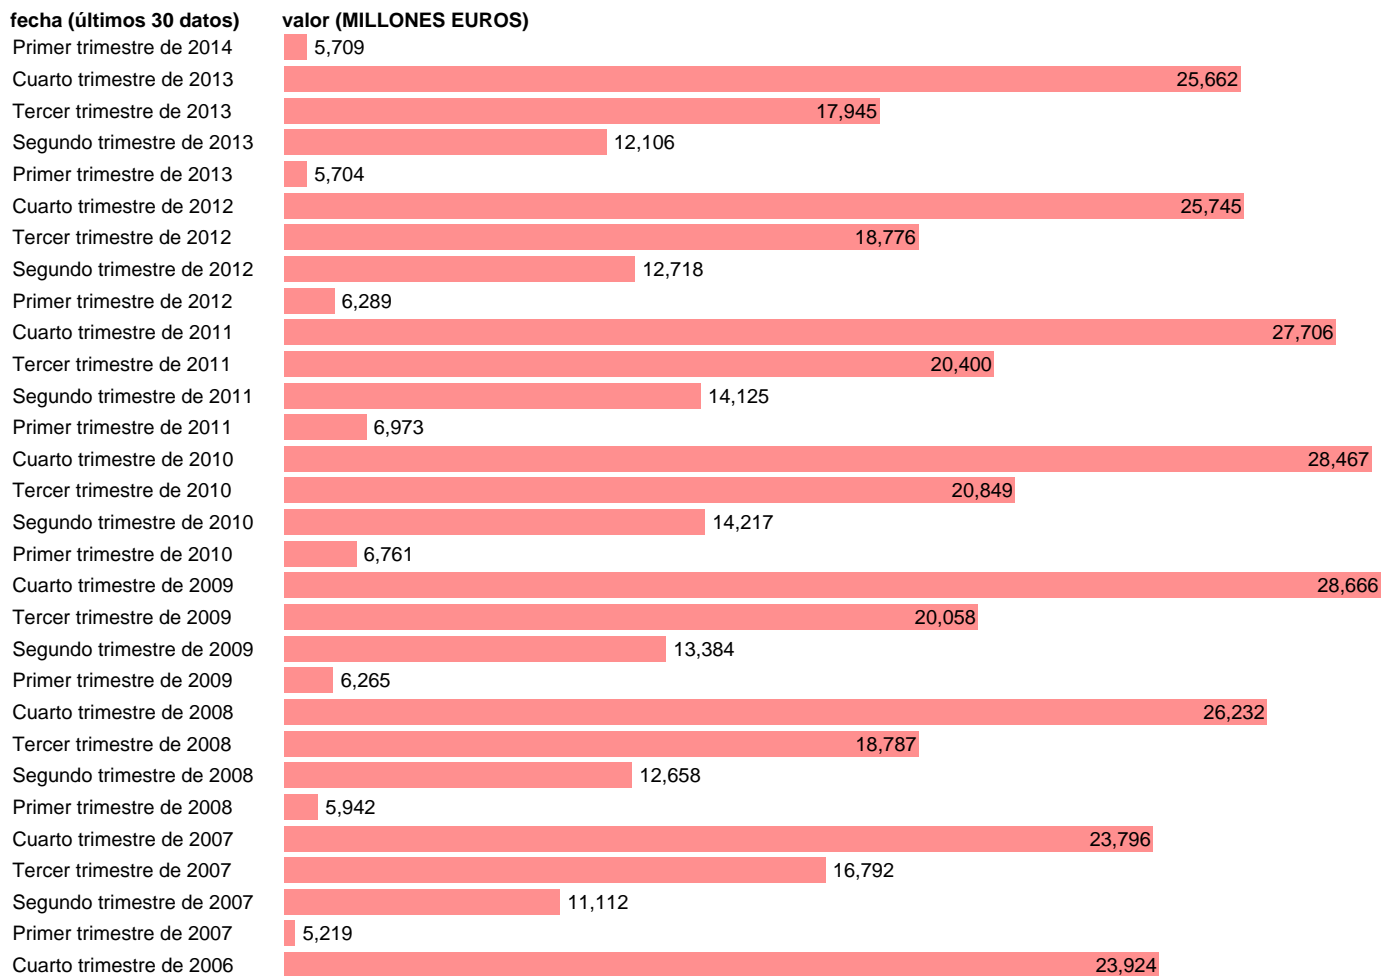

TOTAL CC.AA.-EMP.CTES.- TRANSF. SOCIALES EN ESPECIE DE PRODUCTORES DE MERCADO

Estadística: [TOTAL CC.AA.-EMP.CTES.- TRANSF. SOCIALES EN ESPECIE DE PRODUCTORES DE MERCADO](#)

Enlace permanente (Permalink): <https://tematicas.org/M1/76b2t002170/>

Notas: **DATOS ACUMULADOS AL FINAL DEL PERIODO SEC 95. BASE 2008 - CÓDIGO D.63M**

Fuente: **IGAE E INE.**
Frecuencia: **Trimestral.**
Unidades: **MILLONES EUROS.**

Datos disponibles desde **Primer trimestre de 2004** hasta **Primer trimestre de 2014**.
Valor más alto alcanzado en Cuarto trimestre de 2009: **28666**.
Valor más bajo alcanzado en Primer trimestre de 2004: **4558**.