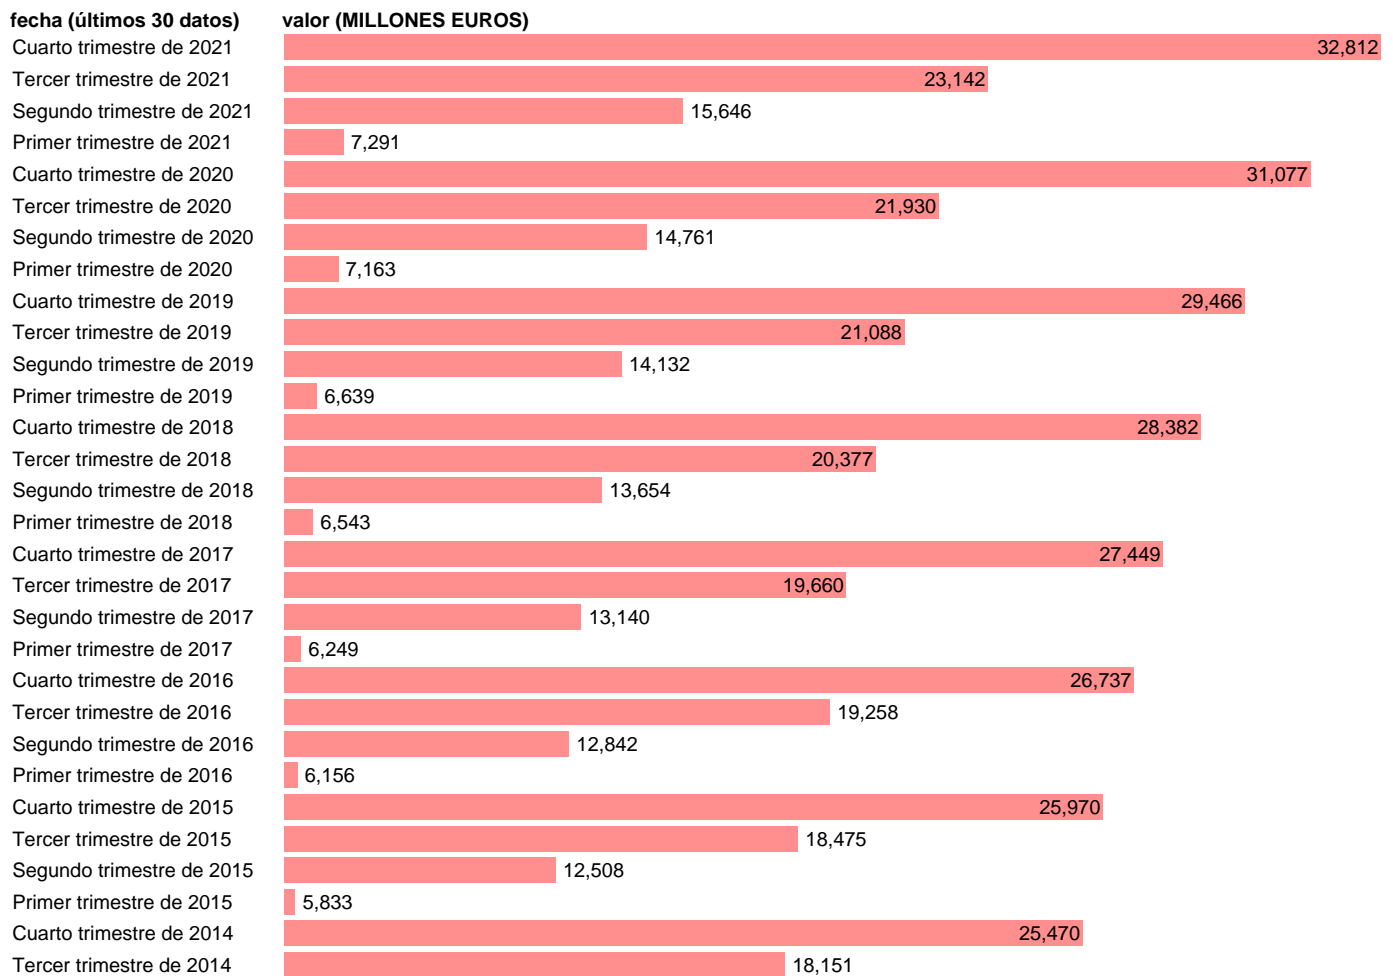

TOTAL CC.AA.-EMP.CTES.- TRANSF. SOCIALES EN ESPECIE DE PRODUCTORES DE MERCADO

Estadística: [TOTAL CC.AA.-EMP.CTES.- TRANSF. SOCIALES EN ESPECIE DE PRODUCTORES DE MERCADO](#)

Enlace permanente (Permalink): <https://tematicas.org/M1/772t002170/>

Notas: **DATOS ACUMULADOS AL FINAL DEL PERIODO SEC 2010. BASE 2010 - CÓDIGO D.632P**

Fuente: **IGAE E INE.**
Frecuencia: **Trimestral.**
Unidades: **MILLONES EUROS.**

Datos disponibles desde **Cuarto trimestre de 1994** hasta **Cuarto trimestre de 2021**.
Valor más alto alcanzado en Cuarto trimestre de 2021: **32812**.
Valor más bajo alcanzado en Cuarto trimestre de 1994: **0**.