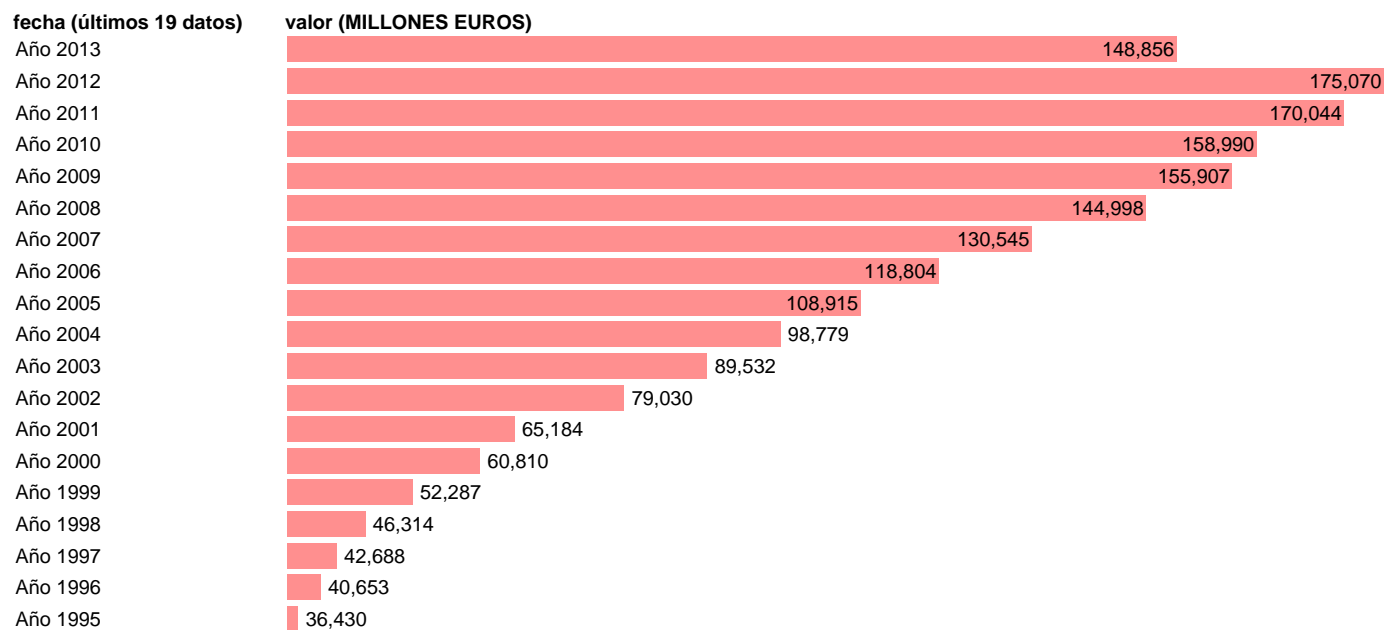

TOTAL CC.AA.-EMP.CTES.- TOTAL EMPLEOS CORRIENTES

Estadística: [TOTAL CC.AA.-EMP.CTES.- TOTAL EMPLEOS CORRIENTES](#)

Enlace permanente (Permalink): <https://tematicas.org/M1/7h6b2a002100/>

Notas: **SEC 95. BASE 2008 - CÓDIGO TEC**

Fuente: **IGAE.**

Frecuencia: **Anual.**

Unidades: **MILLONES EUROS.**

Datos disponibles desde **Año 1995** hasta **Año 2013**.

Valor más alto alcanzado en Año 2012: **175070**.

Valor más bajo alcanzado en Año 1995: **36430**.

[Pulse aquí](#) para acceder a los datos completos actualizados y a la representación gráfica estadística.