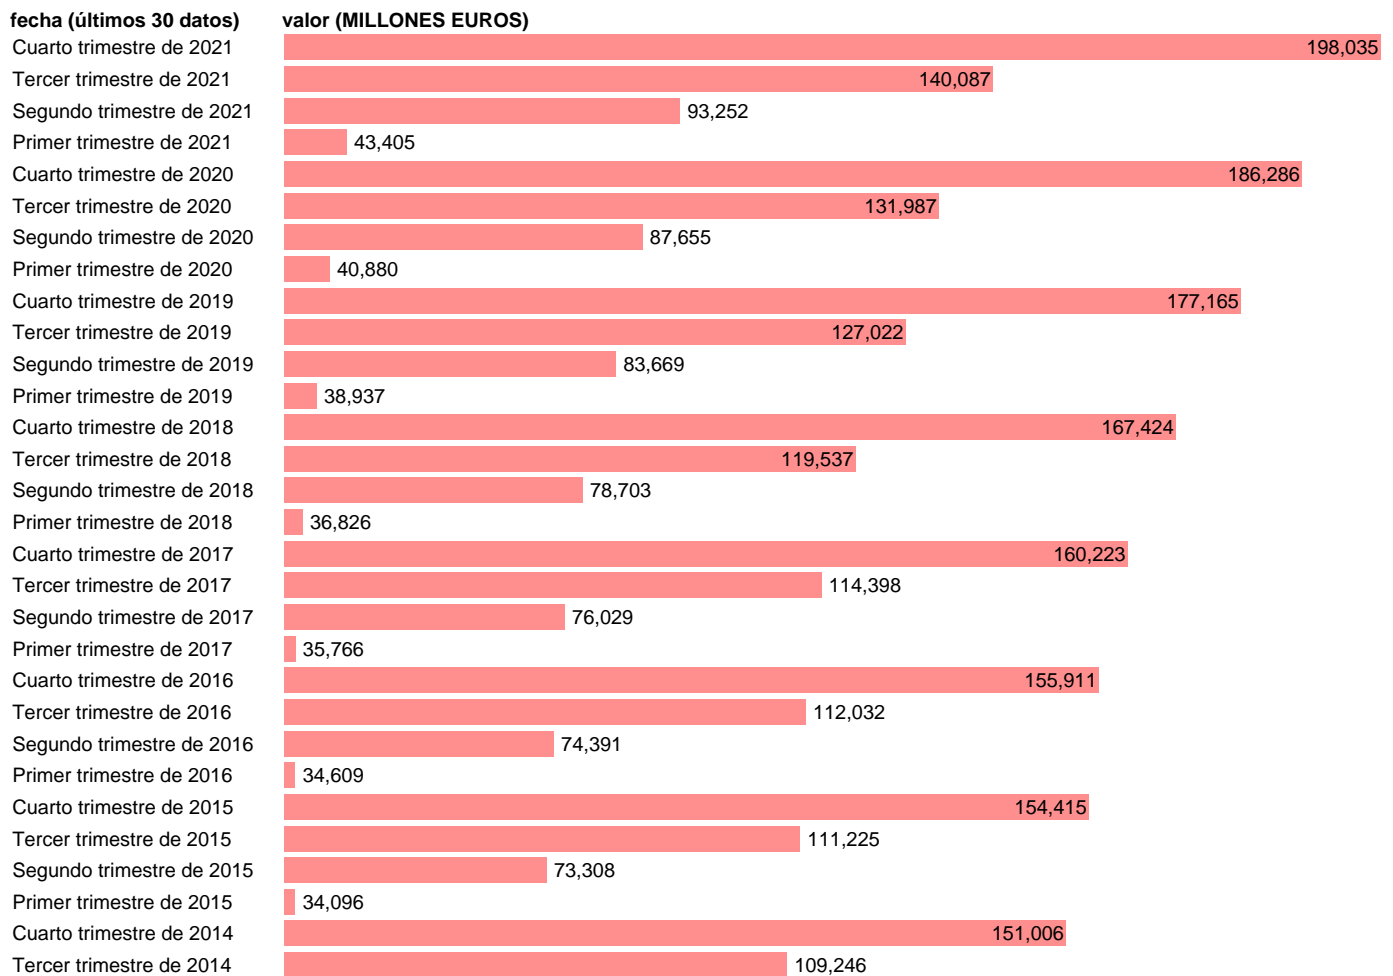

TOTAL CC.AA.-EMP.CTES.- TOTAL EMPLEOS CORRIENTES

Estadística: [TOTAL CC.AA.-EMP.CTES.- TOTAL EMPLEOS CORRIENTES](#)

Enlace permanente (Permalink): <https://tematicas.org/M1/772t002100/>

Notas: **DATOS ACUMULADOS AL FINAL DEL PERIODO SEC 2010. BASE 2010 - CÓDIGO TEC**

Fuente: **IGAE E INE.**
Frecuencia: **Trimestral.**
Unidades: **MILLONES EUROS.**

Datos disponibles desde **Cuarto trimestre de 1994** hasta **Cuarto trimestre de 2021**.
Valor más alto alcanzado en Cuarto trimestre de 2021: **198035**.
Valor más bajo alcanzado en Cuarto trimestre de 1994: **0**.