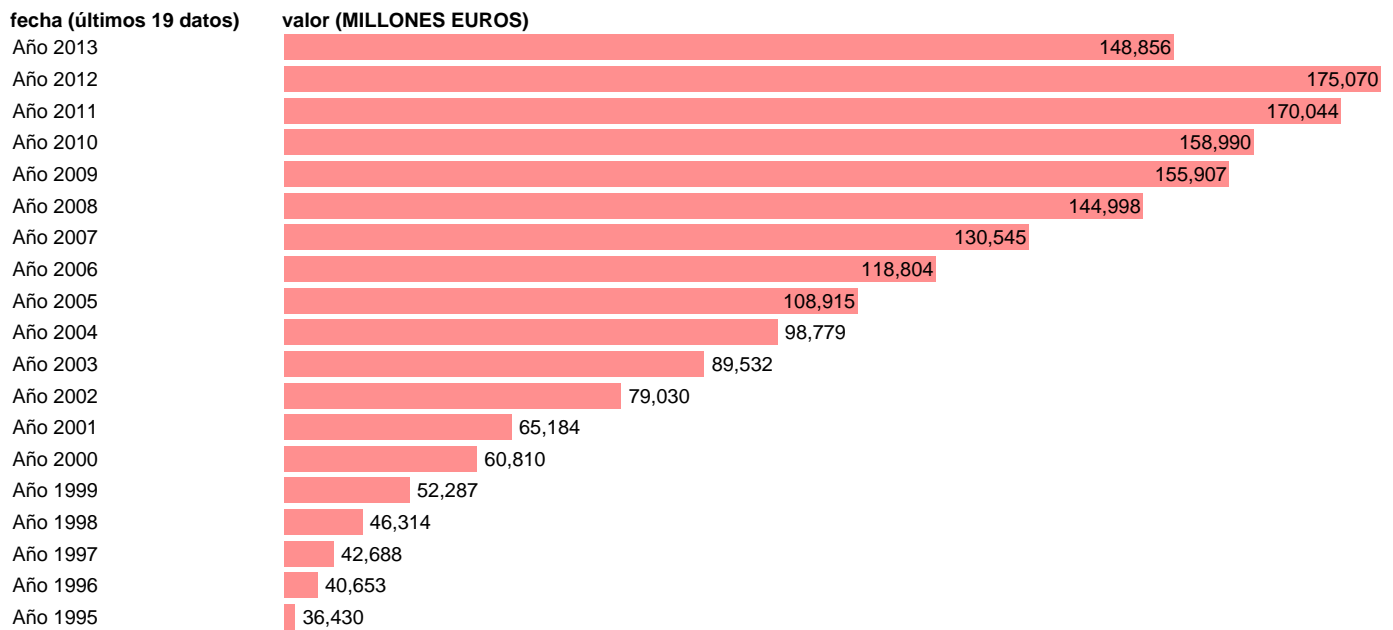

## TOTAL CC.AA.-EMP.CTES.- TOTAL EMPLEOS CORRIENTES

Estadística: [TOTAL CC.AA.-EMP.CTES.- TOTAL EMPLEOS CORRIENTES](#)

Enlace permanente (Permalink): <https://tematicas.org/M1/76b2a002100/>

Notas: **SEC 95. BASE 2008 - CÓDIGO TEC**

Fuente: **IGAE E INE.**

Frecuencia: **Anual.**

Unidades: **MILLONES EUROS.**

Datos disponibles desde **Año 1995** hasta **Año 2013**.

Valor más alto alcanzado en Año 2012: **175070**.

Valor más bajo alcanzado en Año 1995: **36430**.

[Pulse aquí](#) para acceder a los datos completos actualizados y a la representación gráfica estadística.