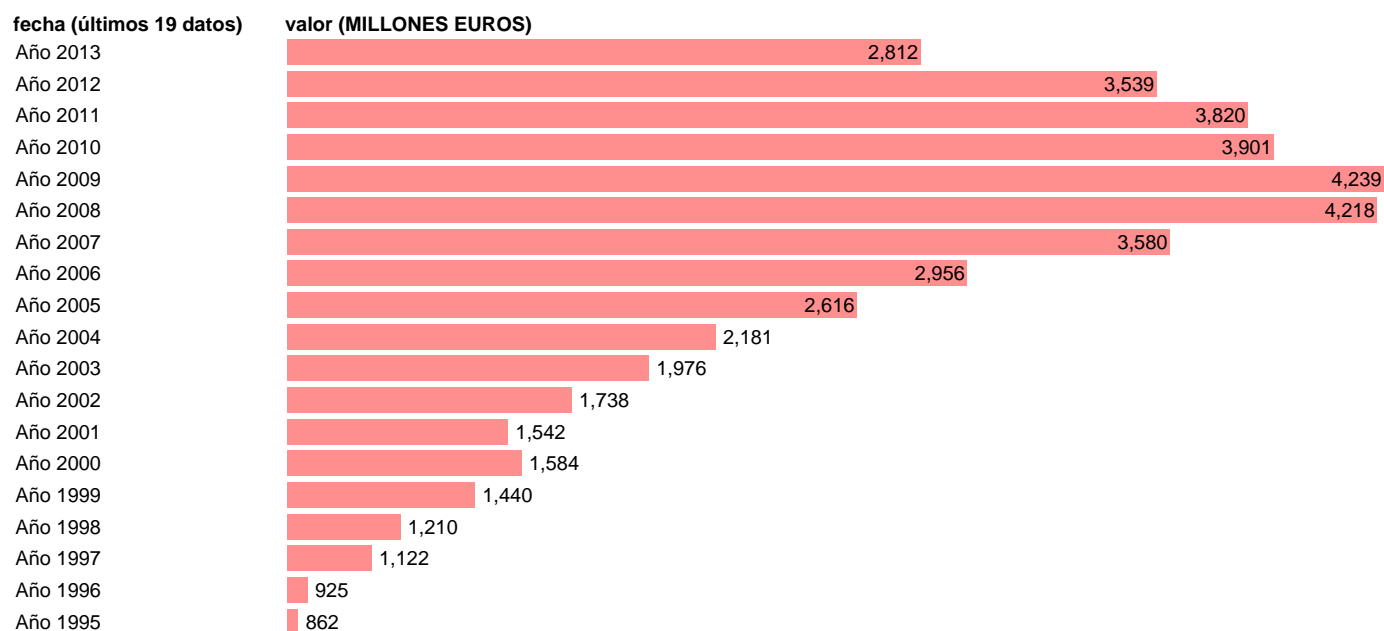

## TOTAL CC.AA.-EMP.CTES.- SUBVENCIONES

Estadística: [TOTAL CC.AA.-EMP.CTES.- SUBVENCIONES](#)

Enlace permanente (Permalink): <https://tematicas.org/M1/772a002140/>

Notas: **SEC 95. BASE 2008 - CÓDIGO D.3E**

Fuente: **IGAE E INE.**

Frecuencia: **Anual.**

Unidades: **MILLONES EUROS.**

Datos disponibles desde **Año 1995** hasta **Año 2013**.

Valor más alto alcanzado en Año 2009: **4239**.

Valor más bajo alcanzado en Año 1995: **862**.

[Pulse aquí](#) para acceder a los datos completos actualizados y a la representación gráfica estadística.