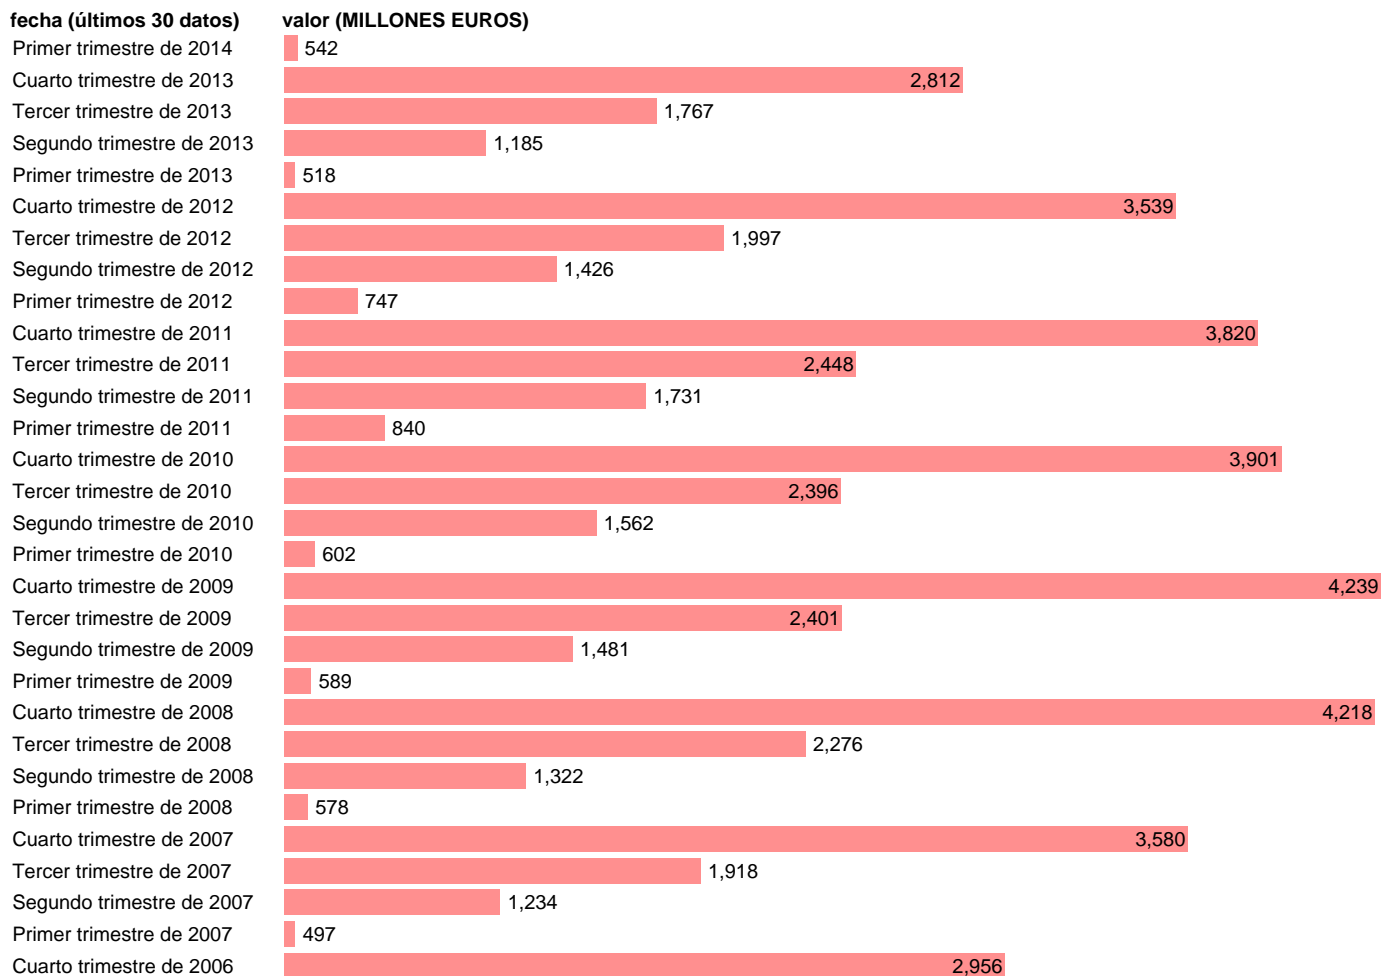

## TOTAL CC.AA.-EMP.CTES.- SUBVENCIONES

Estadística: [TOTAL CC.AA.-EMP.CTES.- SUBVENCIONES](#)

Enlace permanente (Permalink): <https://tematicas.org/M1/7h6b2t002140/>

Notas: **DATOS ACUMULADOS AL FINAL DEL PERIODO SEC 95. BASE 2008 - CÓDIGO D.3**

Fuente: **IGAE.**

Frecuencia: **Trimestral.**

Unidades: **MILLONES EUROS.**

Datos disponibles desde **Primer trimestre de 2004** hasta **Primer trimestre de 2014.**

Valor más alto alcanzado en Cuarto trimestre de 2009: **4239.**

Valor más bajo alcanzado en Primer trimestre de 2004: **366.**

[Pulse aquí](#) para acceder a los datos completos actualizados y a la representación gráfica estadística.